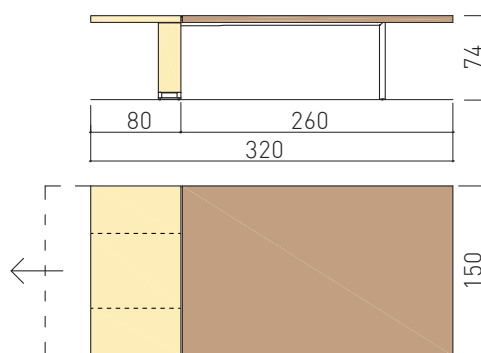

DECK: abaco dimensioni e finiture

Scrivanie TEAM LEADER finiture piano pelle + vetro acidato anti-impronta retrolaccato (fino a L280) / pelle + legno

Team Leader 150x200

1+4 persone

Team Leader 180x220

1+7 persone

Team Leader 150x280

1+8 persone

Team Leader 150x320

1+10 persone

Team Leader 150x380

1+12 persone

Scrivanie Deck in essenza (fascia centrale laccata brown)

Scrivania cassettiere sospese
Deck 115x240

DECK: complementi

Dattilo, cassettera, vano tecnico: piano in pelle e contenitore laccato opaco

dim. 140x60xH74

dim. 180x60xH74

dim. 108x60xH66

dim. 68x60xH66

Contenitori: struttura in legno e vano a giorno laccato brown

dim. 240xH85

dim. 240xH104

dim. 240xH142

Tavolini: gamba laccato e piano vetro acidato anti-impronta retrolaccato / legno

dim. 120x70xH35

dim. 70x70xH50