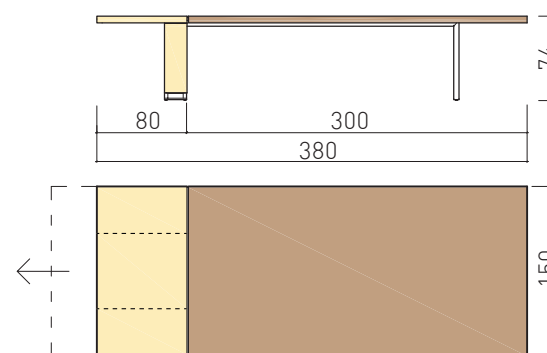

DECK: abaco dimensioni e finiture

Scrivanie TEAM LEADER finiture piano pelle + vetro acidato anti-impronta retrolaccato (fino a L280) / pelle + legno

Team Leader 150x200

1+4 persone

Team Leader 180x220

1+7 persone

Team Leader 150x280

1+8 persone

Team Leader 150x320

1+10 persone

Team Leader 150x380

1+12 persone

Scrivanie Deck in essenza (fascia centrale laccata brown)

Scrivania cassettiere sospese
Deck 115x240

DECK: complementi

Dattilo, cassettera, vano tecnico: piano in pelle e contenitore laccato opaco

dim. 140x60xH74

dim. 180x60xH74

dim. 108x60xH66

dim. 68x60xH66

Contenitori: struttura in legno e vano a giorno laccato brown

dim. 240xH85

dim. 240xH104

dim. 240xH142

Tavolini: gamba laccato e piano vetro acidato anti-impronta retrolaccato / legno

dim. 120x70xH35

dim. 70x70xH50