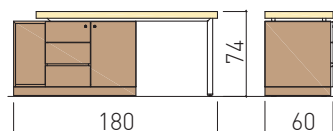

DECK: abaco dimensioni e finiture

Scrivanie TEAM LEADER finiture piano pelle + vetro acidato anti-impronta retrolaccato (fino a L280) / pelle + legno

Team Leader 150x200

1+4 persone

Team Leader 180x220

1+7 persone

Team Leader 150x280

1+8 persone

Team Leader 150x320

1+10 persone

Team Leader 150x380

1+12 persone

Scrivanie Deck in essenza (fascia centrale laccata brown)

Scrivania cassettiere sospese
Deck 115x240

DECK: complementi

Dattilo, cassettera, vano tecnico: piano in pelle e contenitore laccato opaco

dim. 140x60xH74

dim. 180x60xH74

dim. 108x60xH66

dim. 68x60xH66

Contenitori: struttura in legno e vano a giorno laccato brown

dim. 240xH85

dim. 240xH104

dim. 240xH142

Tavolini: gamba laccato e piano vetro acidato anti-impronta retrolaccato / legno

dim. 120x70xH35

dim. 70x70xH50