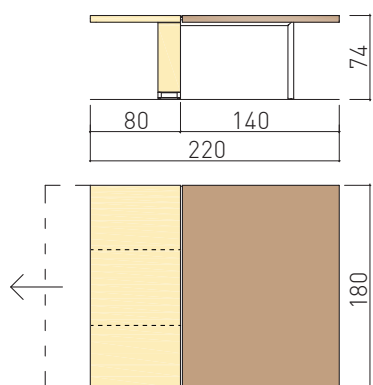

DECK: abaco dimensioni e finiture

Scrivanie TEAM LEADER finiture piano pelle + vetro acidato anti-impronta retrolaccato (fino a L280) / pelle + legno

Team Leader 150x200

1+4 persone

Team Leader 180x220

1+7 persone

Team Leader 150x280

1+8 persone

Team Leader 150x320

1+10 persone

Team Leader 150x380

1+12 persone

Scrivanie Deck in essenza (fascia centrale laccata brown)

Scrivania cassettiere sospese
Deck 115x240

DECK: complementi

Dattilo, cassettera, vano tecnico: piano in pelle e contenitore laccato opaco

dim. 140x60xH74

dim. 180x60xH74

dim. 108x60xH66

dim. 68x60xH66

Contenitori: struttura in legno e vano a giorno laccato brown

dim. 240xH85

dim. 240xH104

dim. 240xH142

Tavolini: gamba laccato e piano vetro acidato anti-impronta retrolaccato / legno

dim. 120x70xH35

dim. 70x70xH50