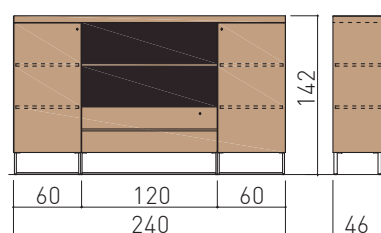

DECK: abaco dimensioni e finiture

Scrivanie TEAM LEADER finiture piano pelle + vetro acidato anti-impronta retrolaccato (fino a L280) / pelle + legno

Team Leader 150x200

1+4 persone

Team Leader 180x220

1+7 persone

Team Leader 150x280

1+8 persone

Team Leader 150x320

1+10 persone

Team Leader 150x380

1+12 persone

Scrivanie Deck in essenza (fascia centrale laccata brown)

Scrivania cassettiere sospese
Deck 115x240

DECK: complementi

Dattilo, cassettera, vano tecnico: piano in pelle e contenitore laccato opaco

dim. 140x60xH74

dim. 180x60xH74

dim. 108x60xH66

dim. 68x60xH66

Contenitori: struttura in legno e vano a giorno laccato brown

dim. 240xH85

dim. 240xH104

dim. 240xH142

Tavolini: gamba laccato e piano vetro acidato anti-impronta retrolaccato / legno

dim. 120x70xH35

dim. 70x70xH50