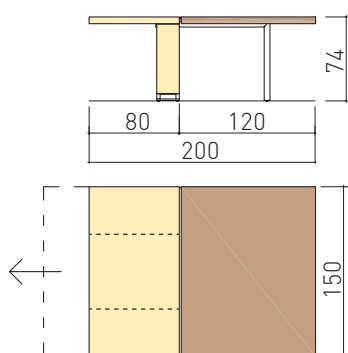

DECK: abaco dimensioni e finiture

Scrivanie TEAM LEADER finiture piano pelle + vetro acidato anti-impronta retrolaccato (fino a L280) / pelle + legno

Team Leader 150x200

1+4 persone

Team Leader 180x220

1+7 persone

Team Leader 150x280

1+8 persone

Team Leader 150x320

1+10 persone

Team Leader 150x380

1+12 persone

Scrivanie Deck in essenza (fascia centrale laccata brown)

Scrivania cassettiere sospese
Deck 115x240

DECK: complementi

Dattilo, cassettera, vano tecnico: piano in pelle e contenitore laccato opaco

dim. 140x60xH74

dim. 180x60xH74

dim. 108x60xH66

dim. 68x60xH66

Contenitori: struttura in legno e vano a giorno laccato brown

dim. 240xH85

dim. 240xH104

dim. 240xH142

Tavolini: gamba laccato e piano vetro acidato anti-impronta retrolaccato / legno

dim. 120x70xH35

dim. 70x70xH50