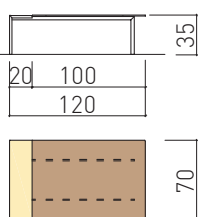

DECK: abaco dimensioni e finiture

Scrivanie TEAM LEADER finiture piano pelle + vetro acidato anti-impronta retrolaccato (fino a L280) / pelle + legno

Team Leader 150x200

1+4 persone

Team Leader 180x220

1+7 persone

DECK: complementi

Dattilo, cassettera, vano tecnico: piano in pelle e contenitore laccato opaco

dim. 140x60xH74

dim. 180x60xH74

dim. 108x60xH66

dim. 68x60xH66

Contenitori: struttura in legno e vano a giorno laccato brown

dim. 240xH85

dim. 240xH104

dim. 240xH142

Tavolini: gamba laccato e piano vetro acidato anti-impronta retrolaccato / legno

dim. 120x70xH35

dim. 70x70xH50