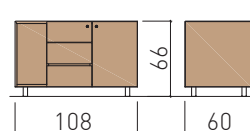

Team Leader 150x280

1+8 persone

Team Leader 150x320

1+10 persone

Team Leader 150x380

1+12 persone

Scrivanie Deck in essenza (fascia centrale laccata brown)

Scrivania cassettiere sospese
Deck 115x240

DECK: complementi

Dattilo, cassettera, vano tecnico: piano in pelle e contenitore laccato opaco

dim. 140x60xH74

dim. 180x60xH74

dim. 108x60xH66

dim. 68x60xH66

Contenitori: struttura in legno e vano a giorno laccato brown

dim. 240xH85

dim. 240xH104

dim. 240xH142

Tavolini: gamba laccato e piano vetro acidato anti-impronta retrolaccato / legno

dim. 120x70xH35

dim. 70x70xH50