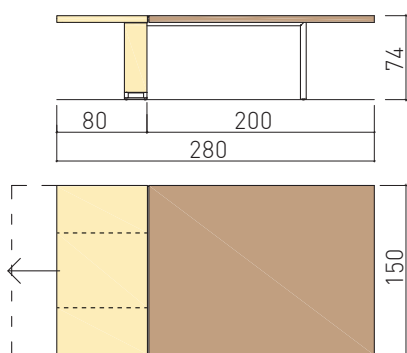

DECK: abaco dimensioni e finiture

Scrivanie TEAM LEADER finiture piano pelle + vetro acidato anti-impronta retrolaccato (fino a L280) / pelle + legno

Team Leader 150x200

1+4 persone

Team Leader 180x220

1+7 persone

Team Leader 150x280

1+8 persone

Team Leader 150x320

1+10 persone

Team Leader 150x380

1+12 persone

Scrivanie Deck in essenza (fascia centrale laccata brown)

Scrivania cassettiere sospese
Deck 115x240

DECK: complementi

Dattilo, cassettera, vano tecnico: piano in pelle e contenitore laccato opaco

dim. 140x60xH74

dim. 180x60xH74

dim. 108x60xH66

dim. 68x60xH66

Contenitori: struttura in legno e vano a giorno laccato brown

dim. 240xH85

dim. 240xH104

dim. 240xH142

Tavolini: gamba laccato e piano vetro acidato anti-impronta retrolaccato / legno

dim. 120x70xH35

dim. 70x70xH50