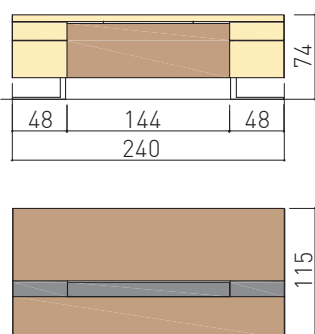

DECK: abaco dimensioni e finiture

Scrivanie TEAM LEADER finiture piano pelle + vetro acidato anti-impronta retrolaccato (fino a L280) / pelle + legno

Team Leader 150x200

1+4 persone

Team Leader 180x220

1+7 persone

Team Leader 150x280

1+8 persone

Team Leader 150x320

1+10 persone

Team Leader 150x380

1+12 persone

Scrivanie Deck in essenza (fascia centrale laccata brown)

Scrivania cassettiere sospese
Deck 115x240

DECK: complementi

Dattilo, cassettera, vano tecnico: piano in pelle e contenitore laccato opaco

dim. 140x60xH74

dim. 180x60xH74

dim. 108x60xH66

dim. 68x60xH66

Contenitori: struttura in legno e vano a giorno laccato brown

dim. 240xH85

dim. 240xH104

dim. 240xH142

Tavolini: gamba laccato e piano vetro acidato anti-impronta retrolaccato / legno

dim. 120x70xH35

dim. 70x70xH50