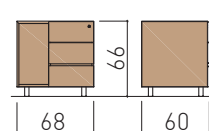

Team Leader 150x280

1+8 persone

Team Leader 150x320

1+10 persone

Team Leader 150x380

1+12 persone

Scrivanie Deck in essenza (fascia centrale laccata brown)

Scrivania cassettiere sospese
Deck 115x240

DECK: complementi

Dattilo, cassettera, vano tecnico: piano in pelle e contenitore laccato opaco

dim. 140x60xH74

dim. 180x60xH74

dim. 108x60xH66

dim. 68x60xH66

Contenitori: struttura in legno e vano a giorno laccato brown

dim. 240xH85

dim. 240xH104

dim. 240xH142

Tavolini: gamba laccato e piano vetro acidato anti-impronta retrolaccato / legno

dim. 120x70xH35

dim. 70x70xH50