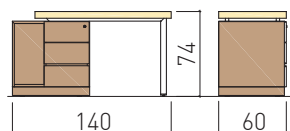

DECK: abaco dimensioni e finiture

Scrivanie TEAM LEADER finiture piano pelle + vetro acidato anti-impronta retrolaccato (fino a L280) / pelle + legno

Team Leader 150x200

1+4 persone

Team Leader 180x220

1+7 persone

Team Leader 150x280

1+8 persone

Team Leader 150x320

1+10 persone

Team Leader 150x380

1+12 persone

Scrivanie Deck in essenza (fascia centrale laccata brown)

Scrivania cassettiere sospese
Deck 115x240

DECK: complementi

Dattilo, cassettera, vano tecnico: piano in pelle e contenitore laccato opaco

dim. 140x60xH74

dim. 180x60xH74

dim. 108x60xH66

dim. 68x60xH66

Contenitori: struttura in legno e vano a giorno laccato brown

dim. 240xH85

dim. 240xH104

dim. 240xH142

Tavolini: gamba laccato e piano vetro acidato anti-impronta retrolaccato / legno

dim. 120x70xH35

dim. 70x70xH50