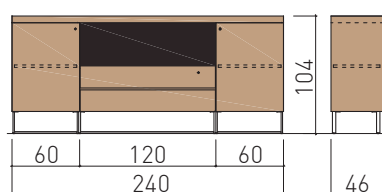

DECK: abaco dimensioni e finiture

Scrivanie TEAM LEADER finiture piano pelle + vetro acidato anti-impronta retrolaccato (fino a L280) / pelle + legno

Team Leader 150x200

1+4 persone

Team Leader 180x220

1+7 persone

Team Leader 150x280

1+8 persone

Team Leader 150x320

1+10 persone

Team Leader 150x380

1+12 persone

Scrivanie Deck in essenza (fascia centrale laccata brown)

Scrivania cassettiere sospese
Deck 115x240

DECK: complementi

Dattilo, cassettera, vano tecnico: piano in pelle e contenitore laccato opaco

dim. 140x60xH74

dim. 180x60xH74

dim. 108x60xH66

dim. 68x60xH66

Contenitori: struttura in legno e vano a giorno laccato brown

dim. 240xH85

dim. 240xH104

dim. 240xH142

Tavolini: gamba laccato e piano vetro acidato anti-impronta retrolaccato / legno

dim. 120x70xH35

dim. 70x70xH50