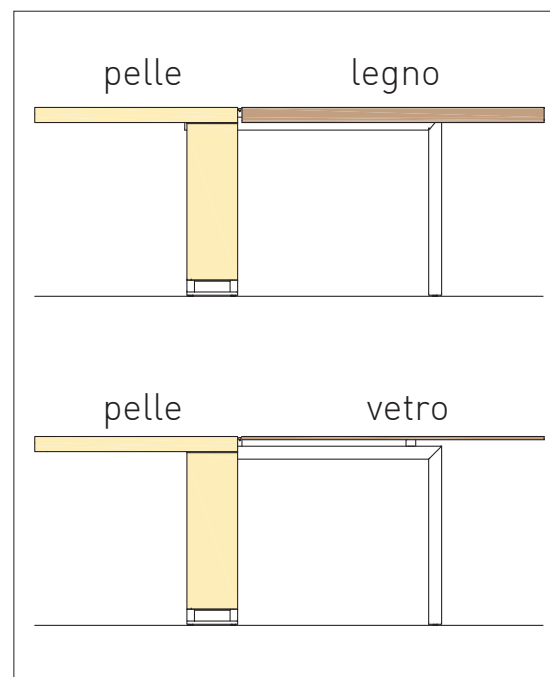

DECK: abaco dimensioni e finiture

Scrivanie TEAM LEADER finiture piano pelle + vetro acidato anti-impronta retrolaccato (fino a L280) / pelle + legno

Team Leader 150x200

1+4 persone

Team Leader 180x220

1+7 persone

Team Leader 150x280

1+8 persone

Team Leader 150x320

1+10 persone

Team Leader 150x380

1+12 persone

Scrivanie Deck in essenza (fascia centrale laccata brown)

Scrivania cassettiere sospese
Deck 115x240

DECK: complementi

Dattilo, cassettera, vano tecnico: piano in pelle e contenitore laccato opaco

dim. 140x60xH74

dim. 180x60xH74

dim. 108x60xH66

dim. 68x60xH66

Contenitori: struttura in legno e vano a giorno laccato brown

dim. 240xH85

dim. 240xH104

dim. 240xH142

Tavolini: gamba laccato e piano vetro acidato anti-impronta retrolaccato / legno

dim. 120x70xH35

dim. 70x70xH50