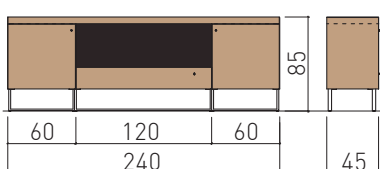

DECK: abaco dimensioni e finiture

Scrivanie TEAM LEADER finiture piano pelle + vetro acidato anti-impronta retrolaccato (fino a L280) / pelle + legno

Team Leader 150x200

1+4 persone

Team Leader 180x220

1+7 persone

Team Leader 150x280

1+8 persone

Team Leader 150x320

1+10 persone

Team Leader 150x380

1+12 persone

Scrivanie Deck in essenza (fascia centrale laccata brown)

Scrivania cassettiere sospese
Deck 115x240

DECK: complementi

Dattilo, cassettera, vano tecnico: piano in pelle e contenitore laccato opaco

dim. 140x60xH74

dim. 180x60xH74

dim. 108x60xH66

dim. 68x60xH66

Contenitori: struttura in legno e vano a giorno laccato brown

dim. 240xH85

dim. 240xH104

dim. 240xH142

Tavolini: gamba laccato e piano vetro acidato anti-impronta retrolaccato / legno

dim. 120x70xH35

dim. 70x70xH50