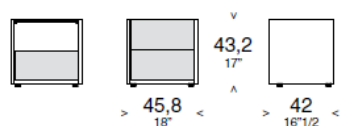

Articolo: COMODINO

Serie di comodini e contenitori notte con struttura in finitura texture, decor o laccato Bianco Neve.

CARATTERISTICHE TECNICHE

I frontali possono essere anche in laccato Bianco Neve ed essenza Frassino naturale olivato o laccato lucido a poro aperto. La collezione è disponibile anche nella versione con vano a giorno e top in vetro retrolaccato o trasparente. L'apertura dei cassetti ha un sistema "push-pull" centrale.

DIMENSIONI

FINITURE

FRONTALI: Texture Delavé, Texture Comfort, Decor Rovere Scuro, Decor Olmo Perla, Decor Magnolia, Laccato Bianco Neve, Frassino Laccato lucido a poro aperto

MANIGLIA Push-pull

STRUTTURA: Texture Delavé, Texture Comfort, Decor Rovere Scuro, Decor Olmo Perla, Decor Magnolia, Laccato Bianco Neve