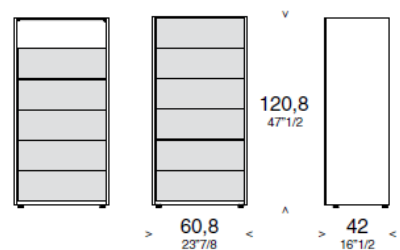

Articolo: COMODINO

Serie di comodini e contenitori notte con struttura in finitura texture, decor o laccato Bianco Neve.

CARATTERISTICHE TECNICHE

I frontali possono essere anche in laccato Bianco Neve ed essenza Frassino naturale olivato o laccato lucido a poro aperto. La collezione è disponibile anche nella versione con vano a giorno e top in vetro retrolaccato o trasparente. L'apertura dei cassetti ha un sistema "push-pull" centrale.

DIMENSIONI

FINITURE

FRONTALI: Texture Delavé, Texture Comfort, Decor Rovere Scuro, Decor Olmo Perla, Decor Magnolia, Laccato Bianco Neve, Frassino Laccato lucido a poro aperto

MANIGLIA Push-pull

STRUTTURA: Texture Delavé, Texture Comfort, Decor Rovere Scuro, Decor Olmo Perla, Decor Magnolia, Laccato Bianco Neve