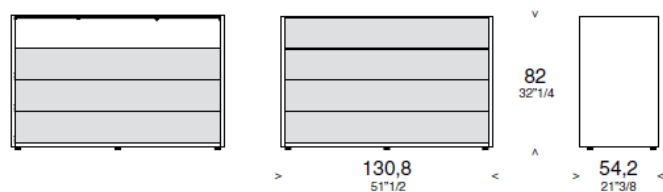

Articolo: COMODINO

Serie di comodini e contenitori notte con struttura in finitura texture, decor o laccato Bianco Neve.

CARATTERISTICHE TECNICHE

I frontali possono essere anche in laccato Bianco Neve ed essenza Frassino naturale olivato o laccato lucido a poro aperto. La collezione è disponibile anche nella versione con vano a giorno e top in vetro retrolaccato o trasparente. L'apertura dei cassetti ha un sistema "push-pull" centrale.

DIMENSIONI

FINITURE

FRONTALI: Texture Delavé, Texture Comfort, Decor Rovere Scuro, Decor Olmo Perla, Decor Magnolia, Laccato Bianco Neve, Frassino Laccato lucido a poro aperto

MANIGLIA Push-pull

STRUTTURA: Texture Delavé, Texture Comfort, Decor Rovere Scuro, Decor Olmo Perla, Decor Magnolia, Laccato Bianco Neve