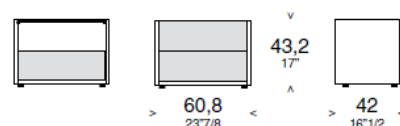

Articolo: COMODINO

Serie di comodini e contenitori notte con struttura in finitura texture, decor o laccato Bianco Neve.

CARATTERISTICHE TECNICHE

I frontali possono essere anche in laccato Bianco Neve ed essenza Frassino naturale olivato o laccato lucido a poro aperto. La collezione è disponibile anche nella versione con vano a giorno e top in vetro retrolaccato o trasparente. L'apertura dei cassetti ha un sistema "push-pull" centrale.

DIMENSIONI

FINITURE

FRONTALI: Texture Delavé, Texture Comfort, Decor Rovere Scuro, Decor Olmo Perla, Decor Magnolia, Laccato Bianco Neve, Frassino Laccato lucido a poro aperto

MANIGLIA Push-pull

STRUTTURA: Texture Delavé, Texture Comfort, Decor Rovere Scuro, Decor Olmo Perla, Decor Magnolia, Laccato Bianco Neve