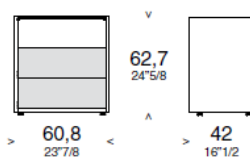

Articolo: COMODINO

Serie di comodini e contenitori notte con struttura in finitura texture, decor o laccato Bianco Neve.

CARATTERISTICHE TECNICHE

I frontali possono essere anche in laccato Bianco Neve ed essenza Frassino naturale olivato o laccato lucido a poro aperto. La collezione è disponibile anche nella versione con vano a giorno e top in vetro retrolaccato o trasparente. L'apertura dei cassetti ha un sistema "push-pull" centrale.

DIMENSIONI

FINITURE

FRONTALI: Texture Delavé, Texture Comfort, Decor Rovere Scuro, Decor Olmo Perla, Decor Magnolia, Laccato Bianco Neve, Frassino Laccato lucido a poro aperto

MANIGLIA Push-pull

STRUTTURA: Texture Delavé, Texture Comfort, Decor Rovere Scuro, Decor Olmo Perla, Decor Magnolia, Laccato Bianco Neve