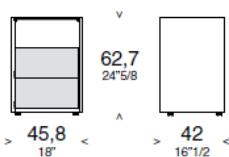

Articolo: COMODINO

Serie di comodini e contenitori notte con struttura in finitura texture, decor o laccato Bianco Neve.

CARATTERISTICHE TECNICHE

I frontali possono essere anche in laccato Bianco Neve ed essenza Frassino naturale olivato o laccato lucido a poro aperto. La collezione è disponibile anche nella versione con vano a giorno e top in vetro retrolaccato o trasparente. L'apertura dei cassetti ha un sistema "push-pull" centrale.

DIMENSIONI

FINITURE

FRONTALI: Texture Delavé, Texture Comfort, Decor Rovere Scuro, Decor Olmo Perla, Decor Magnolia, Laccato Bianco Neve, Frassino Laccato lucido a poro aperto

MANIGLIA Push-pull

STRUTTURA: Texture Delavé, Texture Comfort, Decor Rovere Scuro, Decor Olmo Perla, Decor Magnolia, Laccato Bianco Neve