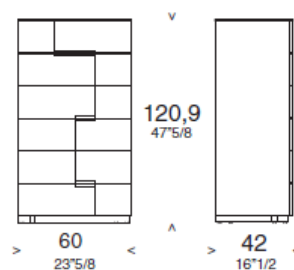

Articolo: COMODINO

Collezione di comodini e contenitori notte retrofiniti, che integrano la serie armadi PALEA. Sono disponibili in laccato.

CARATTERISTICHE TECNICHE

Il top di finitura è in vetro retrolaccato.
Di particolare pregio è la geometria in basso rilievo, che collega una maniglia con l'altra ad incasso con inserto in legno massello o laccata.

DIMENSIONI

FINITURE

FINITURA FRONTALI: Laccato, Laccato lucido, Essenza Frassino naturale olivato o laccato lucido a poro aperto

MANIGLIA Querini ad incasso dorata, cromata, Comfort

STRUTTURA laccato

TOP : Vetro retrolaccato