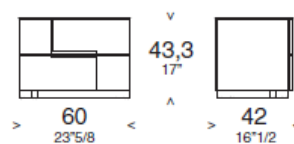

Articolo: COMODINO

Collezione di comodini e contenitori notte retrofiniti, che integrano la serie armadi PALEA. Sono disponibili in laccato.

CARATTERISTICHE TECNICHE

Il top di finitura è in vetro retrolaccato.
Di particolare pregio è la geometria in basso rilievo, che collega una maniglia con l'altra ad incasso con inserto in legno massello o laccata.

DIMENSIONI

FINITURE

FINITURA FRONTALI: Laccato, Laccato lucido, Essenza Frassino naturale olivato o laccato lucido a poro aperto

MANIGLIA Querini ad incasso dorata, cromata, Comfort

STRUTTURA laccato

TOP : Vetro retrolaccato