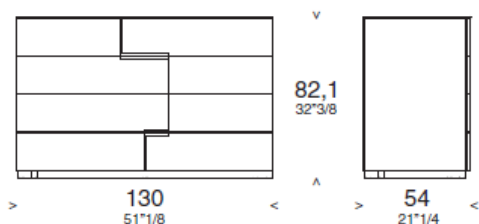

Articolo: COMODINO

Collezione di comodini e contenitori notte retrofiniti, che integrano la serie armadi PALEA. Sono disponibili in laccato.

CARATTERISTICHE TECNICHE

Il top di finitura è in vetro retrolaccato.
Di particolare pregio è la geometria in basso rilievo, che collega una maniglia con l'altra ad incasso con inserto in legno massello o laccata.

DIMENSIONI

FINITURE

FINITURA FRONTALI: Laccato, Laccato lucido, Essenza Frassino naturale olivato o laccato lucido a poro aperto

MANIGLIA Querini ad incasso dorata, cromata, Comfort

STRUTTURA laccato

TOP : Vetro retrolaccato