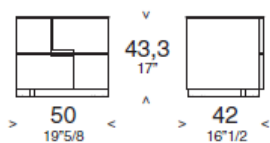

Articolo: COMODINO

Collezione di comodini e contenitori notte retrofiniti, che integrano la serie armadi PALEA. Sono disponibili in laccato.

CARATTERISTICHE TECNICHE

Il top di finitura è in vetro retrolaccato.
Di particolare pregio è la geometria in basso rilievo, che collega una maniglia con l'altra ad incasso con inserto in legno massello o laccata.

DIMENSIONI

FINITURE

FINITURA FRONTALI: Laccato, Laccato lucido, Essenza Frassino naturale olivato o laccato lucido a poro aperto

MANIGLIA Querini ad incasso dorata, cromata, Comfort

STRUTTURA laccato

TOP : Vetro retrolaccato