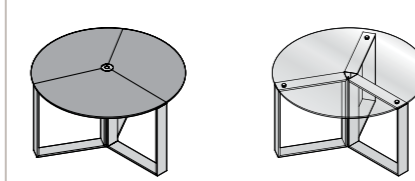

SCRIVANIA DIREZIONALE
EXECUTIVE DESK

SCRIVANIA DIREZIONALE CON DATTOLO
EXECUTIVE DESK WITH RETURN DESK

RECEPTION
RECEPTION

SCRIVANIA DIREZIONALE CON DATTOLO
EXECUTIVE DESK WITH RETURN DESK

TAVOLO ROTONDO
ROUNDED TABLE

TAVOLO QUADRATO
SQUARED TABLE

ALTAGAMMA

TAVOLO RETTANGOLARE
RECTANGULAR TABLE

TAVOLO OTTAGONALE
OCTAGONAL TABLE

TAVOLO RETTANGOLARE CON CORNICE
RECTANGULAR TABLE

TAVOLO OTTAGONALE
OCTAGONAL TABLE

CONTENITORI
STORAGE

ALTAGAMMA

LE VERSIONI DEL TAVOLO ALTAGAMMA COMUNICANO LA PASSIONE PER I MATERIALI PIÙ ESCLUSIVI E IL TALENTO COSTRUTTIVO DELLA MANIFATTURA ESTEL. RAZIONALISMO, SCRUPOLOSO SENSO DELLE PROPORZIONI E VALENZA ESTETICA SI FONDONO IN UN PROGETTO SENZA TEMPO, RISERVATO AL MANAGEMENT EXECUTIVE. IL BASAMENTO, COSTITUITO DA GAMBE A CHASSIS IN ALLUMINIO FINITURA ACCIAIO SONO CONNESSE A UNA TRAVE CENTRALE STRUTTURALE, DESTINATA A SOSTENERE IL MODESTY PANEL, NELLE DIVERSE FINITURE. VETRO, LEGNO E PELLE SI ALTERNANO SUI PIANI DI LAVORO, IN UN PERFETTO EQUILIBRIO MATERICO E CROMATICO TRA ELEMENTI VERTICALI E ORIZZONTALI, TRA SCATTI TECNOLOGICI E CLASSICHE ESSENZE, RICHIAMI ALL'EBANISTERIA E INTENZIONALI ALLUSIONI AL DESIGN DI INIZIO NOVECENTO.