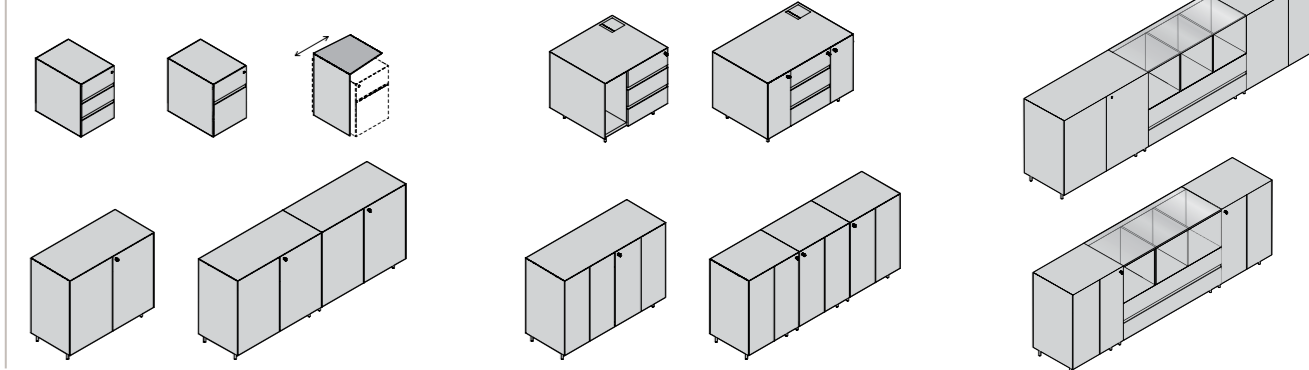

TAVOLO QUADRATO
SQUARED TABLE

ALTAGAMMA

TAVOLO RETTANGOLARE
RECTANGULAR TABLE

TAVOLO OTTAGONALE
OCTAGONAL TABLE

TAVOLO RETTANGOLARE CON CORNICE
RECTANGULAR TABLE

TAVOLO OTTAGONALE
OCTAGONAL TABLE

CONTENITORI
STORAGE

ALTAGAMMA

LE VERSIONI DEL TAVOLO ALTAGAMMA COMUNICANO LA PASSIONE PER I MATERIALI PIÙ ESCLUSIVI E IL TALENTO COSTRUTTIVO DELLA MANIFATTURA ESTEL. RAZIONALISMO, SCRUPOLOSO SENSO DELLE PROPORZIONI E VALENZA ESTETICA SI FONDONO IN UN PROGETTO SENZA TEMPO, RISERVATO AL MANAGEMENT EXECUTIVE. IL BASAMENTO, COSTITUITO DA GAMBE A CHASSIS IN ALLUMINIO FINITURA ACCIAIO SONO CONNESSE A UNA TRAVE CENTRALE STRUTTURALE, DESTINATA A SOSTENERE IL MODESTY PANEL, NELLE DIVERSE FINITURE. VETRO, LEGNO E PELLE SI ALTERNANO SUI PIANI DI LAVORO, IN UN PERFETTO EQUILIBRIO MATERICO E CROMATICO TRA ELEMENTI VERTICALI E ORIZZONTALI, TRA SCATTI TECNOLOGICI E CLASSICHE ESSENZE, RICHIAMI ALL'EBANISTERIA E INTENZIONALI ALLUSIONI AL DESIGN DI INIZIO NOVECENTO.