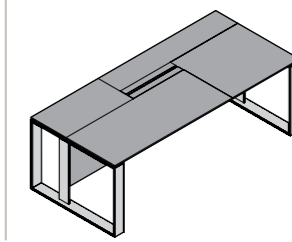

SMART
OFFICE

ALTAGAMMA
DETTAGLI DI DESIGN
DIREZIONALE
**DETAILS FOR
AN EXECUTIVE DESIGN**

01

LE QUALITÀ DELLA COLLEZIONE ALTAGAMMA SONO ESPRESSE DAL RIGOROSO ACCOSTAMENTO DI MATERIALI E FINITURE, CHE SOTTOLINEANO FUNZIONI E VALORI DELL'ARREDO DIREZIONALE. DETTAGLI CHE SVELANO LA CLASSE DELLA COLLEZIONE, TRACCIANDO NUOVI ORIZZONTI PER GLI SPAZI DIRIGENZIALI E LE AREE MEETING.

SCRIVANIA DIREZIONALE
EXECUTIVE DESK

SCRIVANIA DIREZIONALE CON DATTOLO
EXECUTIVE DESK WITH RETURN DESK

RECEPTION
RECEPTION

SCRIVANIA DIREZIONALE CON DATTOLO
EXECUTIVE DESK WITH RETURN DESK

TAVOLO ROTONDO
ROUNDED TABLE

TAVOLO QUADRATO
SQUARED TABLE

ALTAGAMMA

TAVOLO RETTANGOLARE
RECTANGULAR TABLE

TAVOLO OTTAGONALE
OCTAGONAL TABLE

TAVOLO RETTANGOLARE CON CORNICE
RECTANGULAR TABLE

TAVOLO OTTAGONALE
OCTAGONAL TABLE

CONTENITORI
STORAGE

ALTAGAMMA

LE VERSIONI DEL TAVOLO ALTAGAMMA COMUNICANO LA PASSIONE PER I MATERIALI PIÙ ESCLUSIVI E IL TALENTO COSTRUTTIVO DELLA MANIFATTURA ESTEL. RAZIONALISMO, SCRUPOLOSO SENSO DELLE PROPORZIONI E VALENZA ESTETICA SI FONDONO IN UN PROGETTO SENZA TEMPO, RISERVATO AL MANAGEMENT EXECUTIVE. IL BASAMENTO, COSTITUITO DA GAMBE A CHASSIS IN ALLUMINIO FINITURA ACCIAIO SONO CONNESSE A UNA TRAVE CENTRALE STRUTTURALE, DESTINATA A SOSTENERE IL MODESTY PANEL, NELLE DIVERSE FINITURE. VETRO, LEGNO E PELLE SI ALTERNANO SUI PIANI DI LAVORO, IN UN PERFETTO EQUILIBRIO MATERICO E CROMATICO TRA ELEMENTI VERTICALI E ORIZZONTALI, TRA SCATTI TECNOLOGICI E CLASSICHE ESSENZE, RICHIAMI ALL'EBANISTERIA E INTENZIONALI ALLUSIONI AL DESIGN DI INIZIO NOVECENTO.