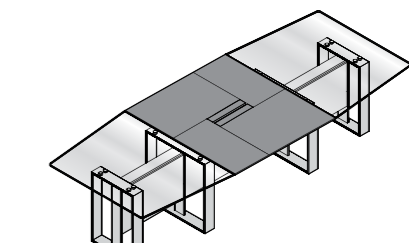

SCRIVANIA DIREZIONALE
EXECUTIVE DESK

SCRIVANIA DIREZIONALE CON DATTOLO
EXECUTIVE DESK WITH RETURN DESK

RECEPTION
RECEPTION

SCRIVANIA DIREZIONALE CON DATTOLO
EXECUTIVE DESK WITH RETURN DESK

TAVOLO ROTONDO
ROUNDED TABLE

TAVOLO QUADRATO
SQUARED TABLE

ALTAGAMMA

TAVOLO RETTANGOLARE
RECTANGULAR TABLE

TAVOLO OTTAGONALE
OCTAGONAL TABLE

TAVOLO RETTANGOLARE CON CORNICE
RECTANGULAR TABLE

TAVOLO OTTAGONALE
OCTAGONAL TABLE

CONTENITORI
STORAGE

ALTAGAMMA

LE VERSIONI DEL TAVOLO ALTAGAMMA COMUNICANO LA PASSIONE PER I MATERIALI PIÙ ESCLUSIVI E IL TALENTO COSTRUTTIVO DELLA MANIFATTURA ESTEL. RAZIONALISMO, SCRUPOLOSO SENSO DELLE PROPORZIONI E VALENZA ESTETICA SI FONDONO IN UN PROGETTO SENZA TEMPO, RISERVATO AL MANAGEMENT EXECUTIVE. IL BASAMENTO, COSTITUITO DA GAMBE A CHASSIS IN ALLUMINIO FINITURA ACCIAIO SONO CONNESSE A UNA TRAVE CENTRALE STRUTTURALE, DESTINATA A SOSTENERE IL MODESTY PANEL, NELLE DIVERSE FINITURE. VETRO, LEGNO E PELLE SI ALTERNANO SUI PIANI DI LAVORO, IN UN PERFETTO EQUILIBRIO MATERICO E CROMATICO TRA ELEMENTI VERTICALI E ORIZZONTALI, TRA SCATTI TECNOLOGICI E CLASSICHE ESSENZE, RICHIAMI ALL'EBANISTERIA E INTENZIONALI ALLUSIONI AL DESIGN DI INIZIO NOVECENTO.