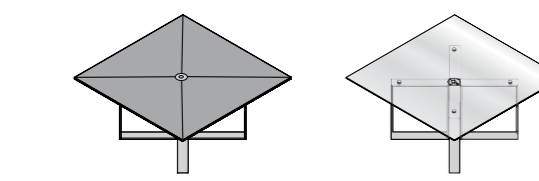

SMART
OFFICE

ALTAGAMMA
DETTAGLI DI DESIGN
DIREZIONALE
**DETAILS FOR
AN EXECUTIVE DESIGN**

01

LE QUALITÀ DELLA COLLEZIONE ALTAGAMMA SONO ESPRESSE DAL RIGOROSO ACCOSTAMENTO DI MATERIALI E FINITURE, CHE SOTTOLINEANO FUNZIONI E VALORI DELL'ARREDO DIREZIONALE. DETTAGLI CHE SVELANO LA CLASSE DELLA COLLEZIONE, TRACCIANDO NUOVI ORIZZONTI PER GLI SPAZI DIRIGENZIALI E LE AREE MEETING.

SCRIVANIA DIREZIONALE
EXECUTIVE DESK

SCRIVANIA DIREZIONALE CON DATTOLO
EXECUTIVE DESK WITH RETURN DESK

RECEPTION
RECEPTION

SCRIVANIA DIREZIONALE CON DATTOLO
EXECUTIVE DESK WITH RETURN DESK

TAVOLO ROTONDO
ROUNDED TABLE

TAVOLO QUADRATO
SQUARED TABLE

ALTAGAMMA

TAVOLO RETTANGOLARE
RECTANGULAR TABLE

TAVOLO OTTAGONALE
OCTAGONAL TABLE

TAVOLO RETTANGOLARE CON CORNICE
RECTANGULAR TABLE

TAVOLO OTTAGONALE
OCTAGONAL TABLE

CONTENITORI
STORAGE

ALTAGAMMA

LE VERSIONI DEL TAVOLO ALTAGAMMA COMUNICANO LA PASSIONE PER I MATERIALI PIÙ ESCLUSIVI E IL TALENTO COSTRUTTIVO DELLA MANIFATTURA ESTEL. RAZIONALISMO, SCRUPOLOSO SENSO DELLE PROPORZIONI E VALENZA ESTETICA SI FONDONO IN UN PROGETTO SENZA TEMPO, RISERVATO AL MANAGEMENT EXECUTIVE. IL BASAMENTO, COSTITUITO DA GAMBE A CHASSIS IN ALLUMINIO FINITURA ACCIAIO SONO CONNESSE A UNA TRAVE CENTRALE STRUTTURALE, DESTINATA A SOSTENERE IL MODESTY PANEL, NELLE DIVERSE FINITURE. VETRO, LEGNO E PELLE SI ALTERNANO SUI PIANI DI LAVORO, IN UN PERFETTO EQUILIBRIO MATERICO E CROMATICO TRA ELEMENTI VERTICALI E ORIZZONTALI, TRA SCATTI TECNOLOGICI E CLASSICHE ESSENZE, RICHIAMI ALL'EBANISTERIA E INTENZIONALI ALLUSIONI AL DESIGN DI INIZIO NOVECENTO.