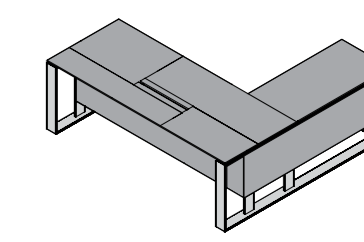

SMART
OFFICE

ALTAGAMMA
DETTAGLI DI DESIGN
DIREZIONALE
**DETAILS FOR
AN EXECUTIVE DESIGN**

01

LE QUALITÀ DELLA COLLEZIONE ALTAGAMMA SONO ESPRESSE DAL RIGOROSO ACCOSTAMENTO DI MATERIALI E FINITURE, CHE SOTTOLINEANO FUNZIONI E VALORI DELL'ARREDO DIREZIONALE. DETTAGLI CHE SVELANO LA CLASSE DELLA COLLEZIONE, TRACCIANDO NUOVI ORIZZONTI PER GLI SPAZI DIRIGENZIALI E LE AREE MEETING.

SCRIVANIA DIREZIONALE
EXECUTIVE DESK

SCRIVANIA DIREZIONALE CON DATTOLO
EXECUTIVE DESK WITH RETURN DESK

RECEPTION
RECEPTION

SCRIVANIA DIREZIONALE CON DATTOLO
EXECUTIVE DESK WITH RETURN DESK

TAVOLO ROTONDO
ROUNDED TABLE

TAVOLO QUADRATO
SQUARED TABLE

ALTAGAMMA

TAVOLO RETTANGOLARE
RECTANGULAR TABLE

TAVOLO OTTAGONALE
OCTAGONAL TABLE

TAVOLO RETTANGOLARE CON CORNICE
RECTANGULAR TABLE

TAVOLO OTTAGONALE
OCTAGONAL TABLE

CONTENITORI
STORAGE

ALTAGAMMA

LE VERSIONI DEL TAVOLO ALTAGAMMA COMUNICANO LA PASSIONE PER I MATERIALI PIÙ ESCLUSIVI E IL TALENTO COSTRUTTIVO DELLA MANIFATTURA ESTEL. RAZIONALISMO, SCRUPOLOSO SENSO DELLE PROPORZIONI E VALENZA ESTETICA SI FONDONO IN UN PROGETTO SENZA TEMPO, RISERVATO AL MANAGEMENT EXECUTIVE. IL BASAMENTO, COSTITUITO DA GAMBE A CHASSIS IN ALLUMINIO FINITURA ACCIAIO SONO CONNESSE A UNA TRAVE CENTRALE STRUTTURALE, DESTINATA A SOSTENERE IL MODESTY PANEL, NELLE DIVERSE FINITURE. VETRO, LEGNO E PELLE SI ALTERNANO SUI PIANI DI LAVORO, IN UN PERFETTO EQUILIBRIO MATERICO E CROMATICO TRA ELEMENTI VERTICALI E ORIZZONTALI, TRA SCATTI TECNOLOGICI E CLASSICHE ESSENZE, RICHIAMI ALL'EBANISTERIA E INTENZIONALI ALLUSIONI AL DESIGN DI INIZIO NOVECENTO.