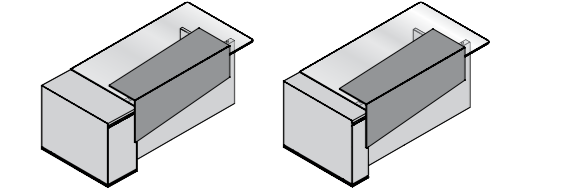

DECK GLASS: AN EXTREMELY LIGHT
AND CLEAN OUTLOOK FOR THE
EXECUTIVE DESK DESIGNED BY
JORGE PENSI FOR ESTEL.

SCRIVANIA CON BASE
DESK WITH PEDESTAL

ACCOGLIENZA CON BASE
WELCOME ELEMENT WITH PEDESTAL

SCRIVANIA PER WORKWALL
DESK FOR WORKWALL

CONTENITORI PER WORKWALL
STORAGE UNITS FOR WORKWALL

TAVOLO RIUNIONE QUADRATO/ROTONDO
SQUARE/ROUNDED MEETING TABLE

TAVOLO RIUNIONE RETTANGOLARE
RECTANGULAR MEETING TABLE

DECK GLASS

DECK GLASS

DECK GLASS PREVEDE L'IMPIEGO DI SOLI PIANI IN VETRO TRASPARENTE, UNA SOLUZIONE ESTETICA CAPACE DI PORRE MAGGIORE RISALTO SUL CARATTERISTICO PONTE IN METALLO REGGENTE LA STRUTTURA PORTANTE DEL TAVOLO. NELLA GAMMA DI VERSIONI IN CUI DECK GLASS PUÒ PRESENTARSI, TROVIAMO LA SCRIVANIA CON VANO O CASSETTIERA LATERALE, IL DESK DI ACCOGLIENZA CON VANO O CASSETTIERA LATERALE, IL TAVOLO RIUNIONE RETTANGOLARE, QUADRATO O ROTONDO. DECK GLASS VIENE ASSOCIATO ANCHE AL CONTENITORE FRAME PER COMPLETARE L'ARREDO DESTINATO AGLI AMBIENTI DEDICATI ALLE RIUNIONI.

DECK GLASS INVOLVES THE USE OF ONLY TOPS MADE OF CLEAR GLASS, AN AESTHETIC SOLUTION ABLE TO SET MORE EMPHASIS ON THE CHARACTERISTIC METAL BRIDGE SUPPORTING THE STRUCTURE OF THE TABLE. THE VERSIONS OF DECK GLASS CAN RANGE FROM THE DESK WITH DRAWERS OR LATERAL COMPARTMENT, THE WELCOME DESK WITH SIDE STORAGE COMPARTMENT OR DRAWERS, THE MEETING TABLE IN RECTANGULAR, SQUARE OR ROUND SHAPE. DECK GLASS, ASSOCIATED ALSO WITH A CONTAINER FRAME, COMPLEMENTS THE FURNITURE FOR MEETING ROOMS.