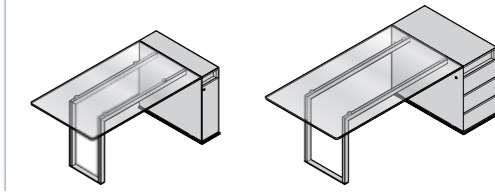

SMART
OFFICE

DECK GLASS

UNA QUESTIONE DI
LEGGEREZZA **A MATTER**
OF LIGHTNESS

04

DECK GLASS È LA VERSIONE
ESTREMAMENTE LEGGERA E PULITA
NELLE LINEE DELLA SCRIVANIA
DIREZIONALE DECK, DISEGNATA DA
JORGE PENSI PER ESTEL.

DECK GLASS: AN EXTREMELY LIGHT
AND CLEAN OUTLOOK FOR THE
EXECUTIVE DESK DESIGNED BY
JORGE PENSI FOR ESTEL.

SCRIVANIA CON BASE
DESK WITH PEDESTAL

ACCOGLIENZA CON BASE
WELCOME ELEMENT WITH PEDESTAL

SCRIVANIA PER WORKWALL
DESK FOR WORKWALL

CONTENITORI PER WORKWALL
STORAGE UNITS FOR WORKWALL

TAVOLO RIUNIONE QUADRATO/ROTONDO
SQUARE/ROUNDED MEETING TABLE

TAVOLO RIUNIONE RETTANGOLARE
RECTANGULAR MEETING TABLE

DECK GLASS

DECK GLASS

DECK GLASS PREVEDE L'IMPIEGO DI SOLI PIANI IN VETRO TRASPARENTE, UNA SOLUZIONE ESTETICA CAPACE DI PORRE MAGGIORE RISALTO SUL CARATTERISTICO PONTE IN METALLO REGGENTE LA STRUTTURA PORTANTE DEL TAVOLO. NELLA GAMMA DI VERSIONI IN CUI DECK GLASS PUÒ PRESENTARSI, TROVIAMO LA SCRIVANIA CON VANO O CASSETTIERA LATERALE, IL DESK DI ACCOGLIENZA CON VANO O CASSETTIERA LATERALE, IL TAVOLO RIUNIONE RETTANGOLARE, QUADRATO O ROTONDO. DECK GLASS VIENE ASSOCIATO ANCHE AL CONTENITORE FRAME PER COMPLETARE L'ARREDO DESTINATO AGLI AMBIENTI DEDICATI ALLE RIUNIONI.

DECK GLASS INVOLVES THE USE OF ONLY TOPS MADE OF CLEAR GLASS, AN AESTHETIC SOLUTION ABLE TO SET MORE EMPHASIS ON THE CHARACTERISTIC METAL BRIDGE SUPPORTING THE STRUCTURE OF THE TABLE. THE VERSIONS OF DECK GLASS CAN RANGE FROM THE DESK WITH DRAWERS OR LATERAL COMPARTMENT, THE WELCOME DESK WITH SIDE STORAGE COMPARTMENT OR DRAWERS, THE MEETING TABLE IN RECTANGULAR, SQUARE OR ROUND SHAPE. DECK GLASS, ASSOCIATED ALSO WITH A CONTAINER FRAME, COMPLEMENTS THE FURNITURE FOR MEETING ROOMS.