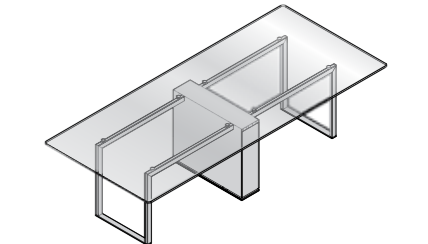

SMART
OFFICE

DECK GLASS

UNA QUESTIONE DI
LEGGEREZZA **A MATTER**
OF LIGHTNESS

04

DECK GLASS È LA VERSIONE
ESTREMAMENTE LEGGERA E PULITA
NELLE LINEE DELLA SCRIVANIA
DIREZIONALE DECK, DISEGNATA DA
JORGE PENSI PER ESTEL.

DECK GLASS: AN EXTREMELY LIGHT
AND CLEAN OUTLOOK FOR THE
EXECUTIVE DESK DESIGNED BY
JORGE PENSI FOR ESTEL.

SCRIVANIA CON BASE
DESK WITH PEDESTAL

ACCOGLIENZA CON BASE
WELCOME ELEMENT WITH PEDESTAL

SCRIVANIA PER WORKWALL
DESK FOR WORKWALL

CONTENITORI PER WORKWALL
STORAGE UNITS FOR WORKWALL

TAVOLO RIUNIONE QUADRATO/ROTONDO
SQUARE/ROUNDED MEETING TABLE

TAVOLO RIUNIONE RETTANGOLARE
RECTANGULAR MEETING TABLE

DECK GLASS

DECK GLASS

DECK GLASS PREVEDE L'IMPIEGO DI SOLI PIANI IN VETRO TRASPARENTE, UNA SOLUZIONE ESTETICA CAPACE DI PORRE MAGGIORE RISALTO SUL CARATTERISTICO PONTE IN METALLO REGGENTE LA STRUTTURA PORTANTE DEL TAVOLO. NELLA GAMMA DI VERSIONI IN CUI DECK GLASS PUÒ PRESENTARSI, TROVIAMO LA SCRIVANIA CON VANO O CASSETTIERA LATERALE, IL DESK DI ACCOGLIENZA CON VANO O CASSETTIERA LATERALE, IL TAVOLO RIUNIONE RETTANGOLARE, QUADRATO O ROTONDO. DECK GLASS VIENE ASSOCIATO ANCHE AL CONTENITORE FRAME PER COMPLETARE L'ARREDO DESTINATO AGLI AMBIENTI DEDICATI ALLE RIUNIONI.

DECK GLASS INVOLVES THE USE OF ONLY TOPS MADE OF CLEAR GLASS, AN AESTHETIC SOLUTION ABLE TO SET MORE EMPHASIS ON THE CHARACTERISTIC METAL BRIDGE SUPPORTING THE STRUCTURE OF THE TABLE. THE VERSIONS OF DECK GLASS CAN RANGE FROM THE DESK WITH DRAWERS OR LATERAL COMPARTMENT, THE WELCOME DESK WITH SIDE STORAGE COMPARTMENT OR DRAWERS, THE MEETING TABLE IN RECTANGULAR, SQUARE OR ROUND SHAPE. DECK GLASS, ASSOCIATED ALSO WITH A CONTAINER FRAME, COMPLEMENTS THE FURNITURE FOR MEETING ROOMS.