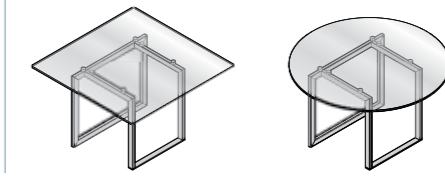

SMART
OFFICE

DECK GLASS

UNA QUESTIONE DI
LEGGEREZZA **A MATTER**
OF LIGHTNESS

04

DECK GLASS È LA VERSIONE
ESTREMAMENTE LEGGERA E PULITA
NELLE LINEE DELLA SCRIVANIA
DIREZIONALE DECK, DISEGNATA DA
JORGE PENSI PER ESTEL.

DECK GLASS: AN EXTREMELY LIGHT
AND CLEAN OUTLOOK FOR THE
EXECUTIVE DESK DESIGNED BY
JORGE PENSI FOR ESTEL.

SCRIVANIA CON BASE
DESK WITH PEDESTAL

ACCOGLIENZA CON BASE
WELCOME ELEMENT WITH PEDESTAL

SCRIVANIA PER WORKWALL
DESK FOR WORKWALL

CONTENITORI PER WORKWALL
STORAGE UNITS FOR WORKWALL

TAVOLO RIUNIONE QUADRATO/ROTONDO
SQUARE/ROUNDED MEETING TABLE

TAVOLO RIUNIONE RETTANGOLARE
RECTANGULAR MEETING TABLE

DECK GLASS

DECK GLASS

DECK GLASS PREVEDE L'IMPIEGO DI SOLI PIANI IN VETRO TRASPARENTE, UNA SOLUZIONE ESTETICA CAPACE DI PORRE MAGGIORE RISALTO SUL CARATTERISTICO PONTE IN METALLO REGGENTE LA STRUTTURA PORTANTE DEL TAVOLO. NELLA GAMMA DI VERSIONI IN CUI DECK GLASS PUÒ PRESENTARSI, TROVIAMO LA SCRIVANIA CON VANO O CASSETTIERA LATERALE, IL DESK DI ACCOGLIENZA CON VANO O CASSETTIERA LATERALE, IL TAVOLO RIUNIONE RETTANGOLARE, QUADRATO O ROTONDO. DECK GLASS VIENE ASSOCIATO ANCHE AL CONTENITORE FRAME PER COMPLETARE L'ARREDO DESTINATO AGLI AMBIENTI DEDICATI ALLE RIUNIONI.

DECK GLASS INVOLVES THE USE OF ONLY TOPS MADE OF CLEAR GLASS, AN AESTHETIC SOLUTION ABLE TO SET MORE EMPHASIS ON THE CHARACTERISTIC METAL BRIDGE SUPPORTING THE STRUCTURE OF THE TABLE. THE VERSIONS OF DECK GLASS CAN RANGE FROM THE DESK WITH DRAWERS OR LATERAL COMPARTMENT, THE WELCOME DESK WITH SIDE STORAGE COMPARTMENT OR DRAWERS, THE MEETING TABLE IN RECTANGULAR, SQUARE OR ROUND SHAPE. DECK GLASS, ASSOCIATED ALSO WITH A CONTAINER FRAME, COMPLEMENTS THE FURNITURE FOR MEETING ROOMS.