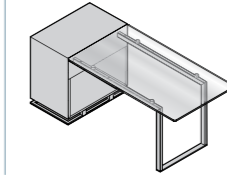

DECK GLASS: AN EXTREMELY LIGHT
AND CLEAN OUTLOOK FOR THE
EXECUTIVE DESK DESIGNED BY
JORGE PENSI FOR ESTEL.

SCRIVANIA CON BASE
DESK WITH PEDESTAL

ACCOGLIENZA CON BASE
WELCOME ELEMENT WITH PEDESTAL

SCRIVANIA PER WORKWALL
DESK FOR WORKWALL

CONTENITORI PER WORKWALL
STORAGE UNITS FOR WORKWALL

TAVOLO RIUNIONE QUADRATO/ROTONDO
SQUARE/ROUNDED MEETING TABLE

TAVOLO RIUNIONE RETTANGOLARE
RECTANGULAR MEETING TABLE

DECK GLASS

DECK GLASS

DECK GLASS PREVEDE L'IMPIEGO DI SOLI PIANI IN VETRO TRASPARENTE, UNA SOLUZIONE ESTETICA CAPACE DI PORRE MAGGIORE RISALTO SUL CARATTERISTICO PONTE IN METALLO REGGENTE LA STRUTTURA PORTANTE DEL TAVOLO. NELLA GAMMA DI VERSIONI IN CUI DECK GLASS PUÒ PRESENTARSI, TROVIAMO LA SCRIVANIA CON VANO O CASSETTIERA LATERALE, IL DESK DI ACCOGLIENZA CON VANO O CASSETTIERA LATERALE, IL TAVOLO RIUNIONE RETTANGOLARE, QUADRATO O ROTONDO. DECK GLASS VIENE ASSOCIATO ANCHE AL CONTENITORE FRAME PER COMPLETARE L'ARREDO DESTINATO AGLI AMBIENTI DEDICATI ALLE RIUNIONI.

DECK GLASS INVOLVES THE USE OF ONLY TOPS MADE OF CLEAR GLASS, AN AESTHETIC SOLUTION ABLE TO SET MORE EMPHASIS ON THE CHARACTERISTIC METAL BRIDGE SUPPORTING THE STRUCTURE OF THE TABLE. THE VERSIONS OF DECK GLASS CAN RANGE FROM THE DESK WITH DRAWERS OR LATERAL COMPARTMENT, THE WELCOME DESK WITH SIDE STORAGE COMPARTMENT OR DRAWERS, THE MEETING TABLE IN RECTANGULAR, SQUARE OR ROUND SHAPE. DECK GLASS, ASSOCIATED ALSO WITH A CONTAINER FRAME, COMPLEMENTS THE FURNITURE FOR MEETING ROOMS.