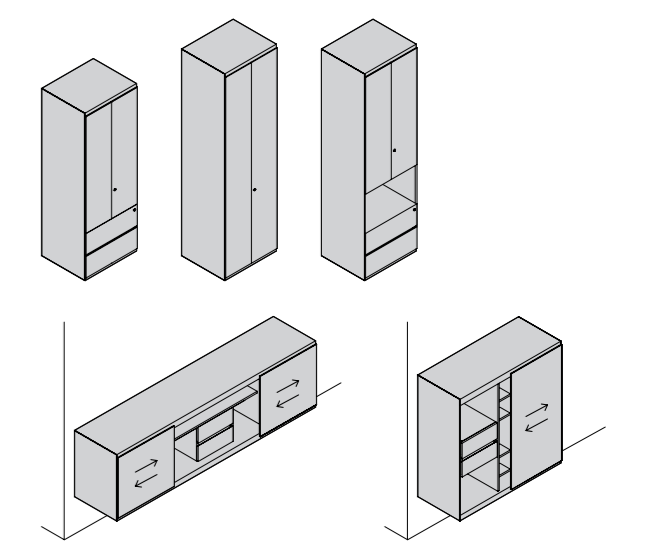

DECK GLASS

DECK GLASS

DECK GLASS PREVEDE L'IMPIEGO DI SOLI PIANI IN VETRO TRASPARENTE, UNA SOLUZIONE ESTETICA CAPACE DI PORRE MAGGIORE RISALTO SUL CARATTERISTICO PONTE IN METALLO REGGENTE LA STRUTTURA PORTANTE DEL TAVOLO. NELLA GAMMA DI VERSIONI IN CUI DECK GLASS PUÒ PRESENTARSI, TROVIAMO LA SCRIVANIA CON VANO O CASSETTIERA LATERALE, IL DESK DI ACCOGLIENZA CON VANO O CASSETTIERA LATERALE, IL TAVOLO RIUNIONE RETTANGOLARE, QUADRATO O ROTONDO. DECK GLASS VIENE ASSOCIATO ANCHE AL CONTENITORE FRAME PER COMPLETARE L'ARREDO DESTINATO AGLI AMBIENTI DEDICATI ALLE RIUNIONI.

DECK GLASS INVOLVES THE USE OF ONLY TOPS MADE OF CLEAR GLASS, AN AESTHETIC SOLUTION ABLE TO SET MORE EMPHASIS ON THE CHARACTERISTIC METAL BRIDGE SUPPORTING THE STRUCTURE OF THE TABLE. THE VERSIONS OF DECK GLASS CAN RANGE FROM THE DESK WITH DRAWERS OR LATERAL COMPARTMENT, THE WELCOME DESK WITH SIDE STORAGE COMPARTMENT OR DRAWERS, THE MEETING TABLE IN RECTANGULAR, SQUARE OR ROUND SHAPE. DECK GLASS, ASSOCIATED ALSO WITH A CONTAINER FRAME, COMPLEMENTS THE FURNITURE FOR MEETING ROOMS.

CONTENITORI
STORAGE