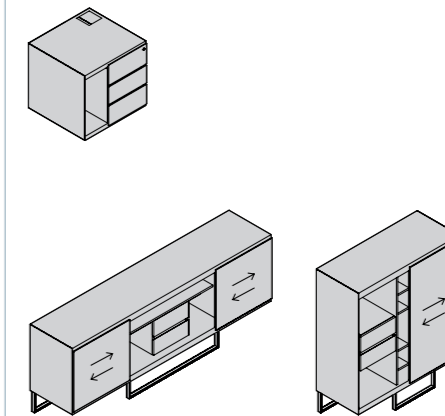

CONTENITORI
STORAGE