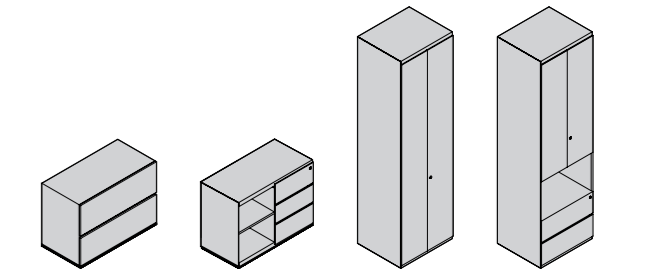

SMART
OFFICE

DECK GLASS

UNA QUESTIONE DI
LEGGEREZZA **A MATTER**
OF LIGHTNESS

04

DECK GLASS È LA VERSIONE
ESTREMAMENTE LEGGERA E PULITA
NELLE LINEE DELLA SCRIVANIA
DIREZIONALE DECK, DISEGNATA DA
JORGE PENSI PER ESTEL.

DECK GLASS: AN EXTREMELY LIGHT
AND CLEAN OUTLOOK FOR THE
EXECUTIVE DESK DESIGNED BY
JORGE PENSI FOR ESTEL.

SCRIVANIA CON BASE
DESK WITH PEDESTAL

ACCOGLIENZA CON BASE
WELCOME ELEMENT WITH PEDESTAL

SCRIVANIA PER WORKWALL
DESK FOR WORKWALL

CONTENITORI PER WORKWALL
STORAGE UNITS FOR WORKWALL

TAVOLO RIUNIONE QUADRATO/ROTONDO
SQUARE/ROUNDED MEETING TABLE

TAVOLO RIUNIONE RETTANGOLARE
RECTANGULAR MEETING TABLE

DECK GLASS

DECK GLASS

DECK GLASS PREVEDE L'IMPIEGO DI SOLI PIANI IN VETRO TRASPARENTE, UNA SOLUZIONE ESTETICA CAPACE DI PORRE MAGGIORE RISALTO SUL CARATTERISTICO PONTE IN METALLO REGGENTE LA STRUTTURA PORTANTE DEL TAVOLO. NELLA GAMMA DI VERSIONI IN CUI DECK GLASS PUÒ PRESENTARSI, TROVIAMO LA SCRIVANIA CON VANO O CASSETTIERA LATERALE, IL DESK DI ACCOGLIENZA CON VANO O CASSETTIERA LATERALE, IL TAVOLO RIUNIONE RETTANGOLARE, QUADRATO O ROTONDO. DECK GLASS VIENE ASSOCIATO ANCHE AL CONTENITORE FRAME PER COMPLETARE L'ARREDO DESTINATO AGLI AMBIENTI DEDICATI ALLE RIUNIONI.

DECK GLASS INVOLVES THE USE OF ONLY TOPS MADE OF CLEAR GLASS, AN AESTHETIC SOLUTION ABLE TO SET MORE EMPHASIS ON THE CHARACTERISTIC METAL BRIDGE SUPPORTING THE STRUCTURE OF THE TABLE. THE VERSIONS OF DECK GLASS CAN RANGE FROM THE DESK WITH DRAWERS OR LATERAL COMPARTMENT, THE WELCOME DESK WITH SIDE STORAGE COMPARTMENT OR DRAWERS, THE MEETING TABLE IN RECTANGULAR, SQUARE OR ROUND SHAPE. DECK GLASS, ASSOCIATED ALSO WITH A CONTAINER FRAME, COMPLEMENTS THE FURNITURE FOR MEETING ROOMS.