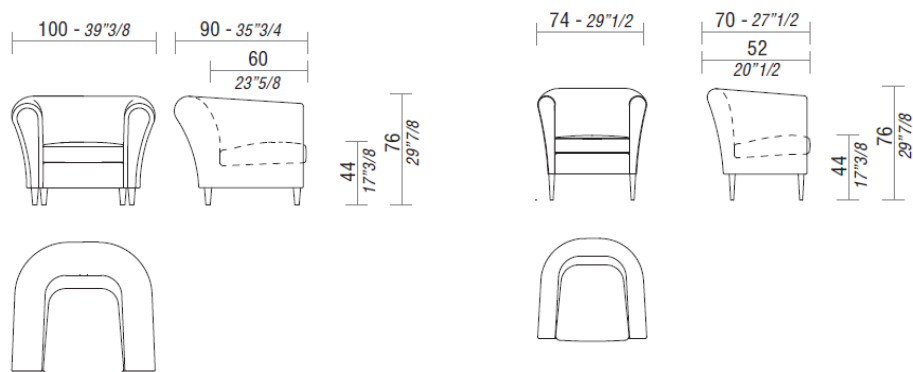

DIMENSIONI

ANTONI, poltrona.

ANTONI, poltroncina.

FINITURE

Rivestimento:

Smart Office – cat. Pelle e Pelle Extra.

Smart Living - cat. Pelle, Pelle Extra e Pelle Super.

Base: piedini in legno tinto Rovere.