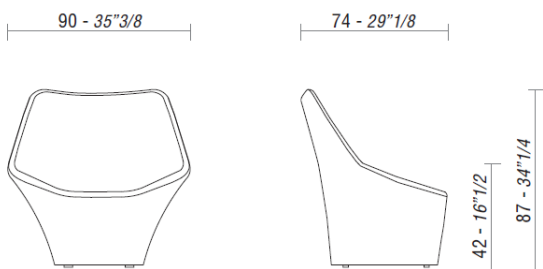

CARATTERISTICHE TECNICHE

Struttura: monoscocca schiumata a freddo con inserto in metallo.

Rivestimento: disponibile in tessuto o in pelle.

DIMENSIONI*RHEA, poltrona.**RHEA, pouf.***FINITURE****Rivestimento:**