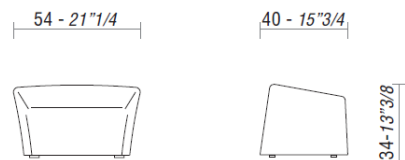

CARATTERISTICHE TECNICHE

Struttura: monoscocca schiumata a freddo con inserto in metallo.

Rivestimento: disponibile in tessuto o in pelle.

DIMENSIONI*RHEA, poltrona.**RHEA, pouf.***FINITURE****Rivestimento:**