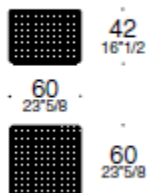

Articolo: POUF

Pouf realizzato con cinte in cuoio, conciato al vegetale, intrecciate a mano.

CARATTERISTICHE TECNICHE:

Interno in poliuretano espanso indeformabile, foderato in tela.
Base in legno di quercia naturale.

DIMENSIONI

FINITURE

Cuoio

Cuoio morbido

ARTE & CUOIO