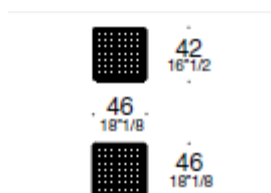

Articolo: POUF

Pouf realizzato con cinte in cuoio, conciato al vegetale, intrecciate a mano.

CARATTERISTICHE TECNICHE:

Interno in poliuretano espanso indeformabile, foderato in tela.
Base in legno di quercia naturale.

DIMENSIONI

FINITURE

Cuoio

Cuoio morbido

ARTE & CUOIO