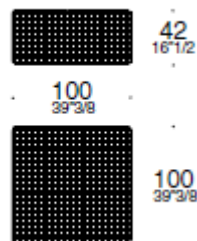

Articolo: POUF

Pouf realizzato con cinte in cuoio, conciato al vegetale, intrecciate a mano.

CARATTERISTICHE TECNICHE:

Interno in poliuretano espanso indeformabile, foderato in tela.
Base in legno di quercia naturale.

DIMENSIONI

FINITURE

Cuoio

Cuoio morbido

ARTE & CUOIO