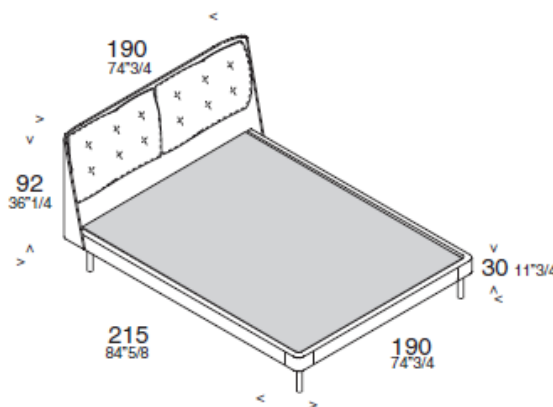

Articolo: LETTO

Letto caratterizzato da un design avvolgente, tipico della famiglia Embrace. La testiera arrotondata è arricchita da due cuscini trapuntati removibili che semplificano la sfoderabilità.

CARATTERISTICHE TECNICHE

La struttura portante della testiera è in legno curvato di multistrato di pino, rivestito poi da poliuretano.

Il rivestimento è sfoderabile in tessuto ed ecopelle e fisso in pelle.

Queen e King size sono disponibili su richiesta.

Il materasso viene venduto separatamente.

DIMENSIONI

LETTO IMBOTTITO

DIMENSIONI LETTO

Standard size 172x220

Standard size 192x220

DIMENSIONI MATERASSO