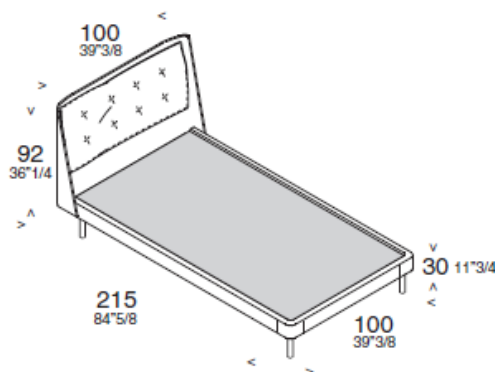

Articolo: LETTO

Letto caratterizzato da un design avvolgente, tipico della famiglia Embrace. La testiera arrotondata è arricchita da due cuscini trapuntati removibili che semplificano la sfoderabilità.

CARATTERISTICHE TECNICHE

La struttura portante della testiera è in legno curvato di multistrato di pino, rivestito poi da poliuretano.

Il rivestimento è sfoderabile in tessuto ed ecopelle e fisso in pelle.

Queen e King size sono disponibili su richiesta.

Il materasso viene venduto separatamente.

DIMENSIONI

LETTO IMBOTTITO

DIMENSIONI LETTO

Standard size 172x220

Standard size 192x220

DIMENSIONI MATERASSO