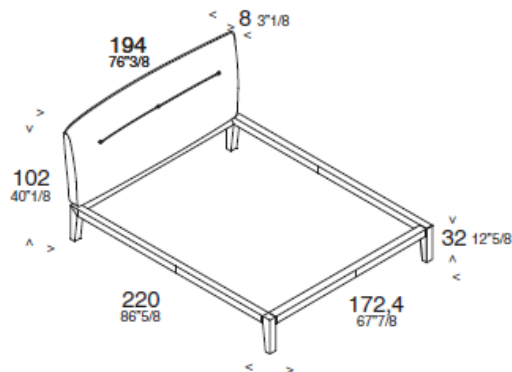

Articolo: LETTO

Letto caratterizzato da una testiera morbida ed accogliente in tessuto e da un giroletto essenziale rivestito in cuoio.

CARATTERISTICHE TECNICHE

La struttura portante del letto è in acciaio, ricoperta da un'imbottitura in poliuretano espanso con varie densità e da dacron siliconato, completata da un rivestimento in tessuto sfoderabile per la testiera, mentre il giroletto è sempre rivestito in cuoio.

Rete e materasso sono venduti separatamente.

DIMENSIONI

LETTO CON TESTIERA IN TESSUTO

DIMENSIONI LETTO
MATERASSO

Singolo/Single 146x220

Standard size 186X220

DIMENSIONI

120x200