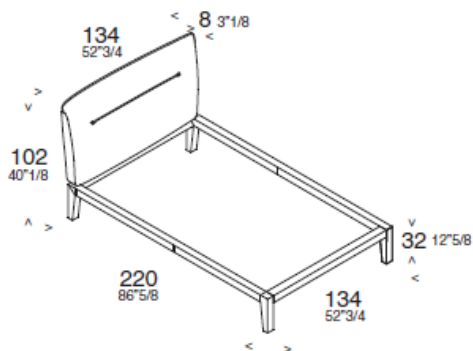

Articolo: LETTO

Letto caratterizzato da una testiera morbida ed accogliente in tessuto e da un giroletto essenziale rivestito in cuoio.

CARATTERISTICHE TECNICHE

La struttura portante del letto è in acciaio, ricoperta da un'imbottitura in poliuretano espanso con varie densità e da dacron siliconato, completata da un rivestimento in tessuto sfoderabile per la testiera, mentre il giroletto è sempre rivestito in cuoio.

Rete e materasso sono venduti separatamente.

DIMENSIONI

LETTO CON TESTIERA IN TESSUTO

DIMENSIONI LETTO
MATERASSO

Singolo/Single 146x220

Standard size 186X220

DIMENSIONI

120x200