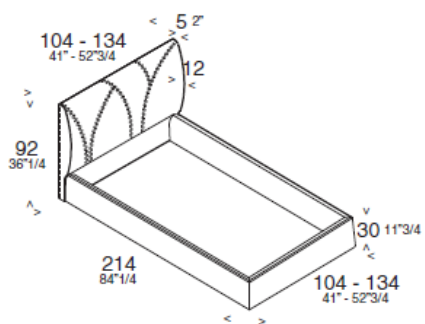

Articolo: LETTO

Testiera semplice e lineare che si distingue per le cuciture che sottolineano la dolce curvatura della testiera.

CARATTERISTICHE TECNICHE

Struttura portante in legno di faggio e pioppo, rivestito da poliuretano. Rivestimento sfoderabile in tessuto ed ecopelle, fisso in pelle.

Queen e king size disponibili su richiesta.

Rete e materasso vengono venduti separatamente.

DIMENSIONI

Articolo: LETTO CON CONTENITORE

Testiera semplice e lineare che si distingue per le cuciture che sottolineano la dolce curvatura della testiera.

CARATTERISTICHE TECNICHE

Struttura portante in legno di faggio e pioppo, rivestito da poliuretano. Rivestimento sfoderabile in tessuto ed ecopelle, fisso in pelle.
 Queen e King size disponibili su richiesta.
 Il materasso viene venduto separatamente.

DIMENSIONI

LETTO IMBOTTITO

DIMENSIONI LETTO

- Singolo/Single 118x214
- Singolo/Single 148x214
- Standard Size 188x214
- Standard Size 208x214

DIMENSIONI MATERASSO

- 90x200
- 120x200
- 160x200
- 180x200

FINITURE: