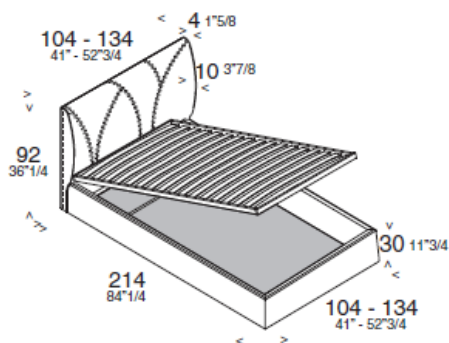

Articolo: LETTO

Testiera semplice e lineare che si distingue per le cuciture che sottolineano la dolce curvatura della testiera.

CARATTERISTICHE TECNICHE

Struttura portante in legno di faggio e pioppo, rivestito da poliuretano. Rivestimento sfoderabile in tessuto ed ecopelle, fisso in pelle.

Queen e king size disponibili su richiesta.

Rete e materasso vengono venduti separatamente.

DIMENSIONI

Articolo: LETTO CON CONTENITORE

Testiera semplice e lineare che si distingue per le cuciture che sottolineano la dolce curvatura della testiera.

CARATTERISTICHE TECNICHE

Struttura portante in legno di faggio e pioppo, rivestito da poliuretano. Rivestimento sfoderabile in tessuto ed ecopelle, fisso in pelle.
 Queen e King size disponibili su richiesta.
 Il materasso viene venduto separatamente.

DIMENSIONI

LETTO IMBOTTITO

DIMENSIONI LETTO

- Singolo/Single 118x214
- Singolo/Single 148x214
- Standard Size 188x214
- Standard Size 208x214

DIMENSIONI MATERASSO

- 90x200
- 120x200
- 160x200
- 180x200

FINITURE: