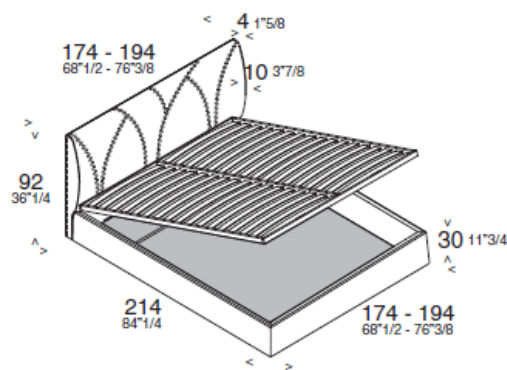

Articolo: LETTO

Testiera semplice e lineare che si distingue per le cuciture che sottolineano la dolce curvatura della testiera.

CARATTERISTICHE TECNICHE

Struttura portante in legno di faggio e pioppo, rivestito da poliuretano. Rivestimento sfoderabile in tessuto ed ecopelle, fisso in pelle.

Queen e king size disponibili su richiesta.

Rete e materasso vengono venduti separatamente.

DIMENSIONI

Articolo: LETTO CON CONTENITORE

Testiera semplice e lineare che si distingue per le cuciture che sottolineano la dolce curvatura della testiera.

CARATTERISTICHE TECNICHE

Struttura portante in legno di faggio e pioppo, rivestito da poliuretano. Rivestimento sfoderabile in tessuto ed ecopelle, fisso in pelle.
 Queen e King size disponibili su richiesta.
 Il materasso viene venduto separatamente.

DIMENSIONI

LETTO IMBOTTITO

DIMENSIONI LETTO

- Singolo/Single 118x214
- Singolo/Single 148x214
- Standard Size 188x214
- Standard Size 208x214

DIMENSIONI MATERASSO

- 90x200
- 120x200
- 160x200
- 180x200

FINITURE: