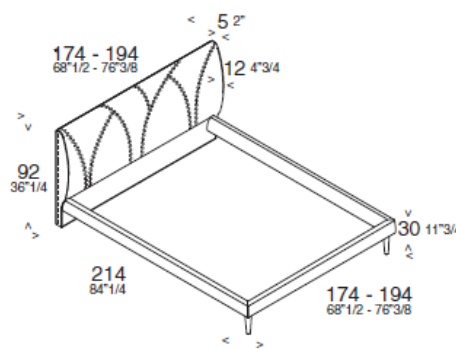

Articolo: LETTO

Testiera semplice e lineare che si distingue per le cuciture che sottolineano la dolce curvatura della testiera.

CARATTERISTICHE TECNICHE

Struttura portante in legno di faggio e pioppo, rivestito da poliuretano. Rivestimento sfoderabile in tessuto ed ecopelle, fisso in pelle.

Queen e king size disponibili su richiesta.

Rete e materasso vengono venduti separatamente.

DIMENSIONI

Articolo: LETTO CON CONTENITORE

Testiera semplice e lineare che si distingue per le cuciture che sottolineano la dolce curvatura della testiera.

CARATTERISTICHE TECNICHE

Struttura portante in legno di faggio e pioppo, rivestito da poliuretano. Rivestimento sfoderabile in tessuto ed ecopelle, fisso in pelle.
 Queen e King size disponibili su richiesta.
 Il materasso viene venduto separatamente.

DIMENSIONI

LETTO IMBOTTITO

DIMENSIONI LETTO

- Singolo/Single 118x214
- Singolo/Single 148x214
- Standard Size 188x214
- Standard Size 208x214

DIMENSIONI MATERASSO

- 90x200
- 120x200
- 160x200
- 180x200

FINITURE: