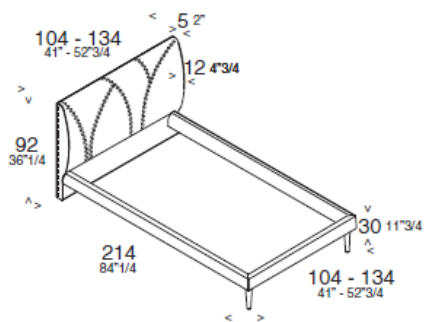

Articolo: LETTO

Testiera semplice e lineare che si distingue per le cuciture che sottolineano la dolce curvatura della testiera.

CARATTERISTICHE TECNICHE

Struttura portante in legno di faggio e pioppo, rivestito da poliuretano. Rivestimento sfoderabile in tessuto ed ecopelle, fisso in pelle.

Queen e king size disponibili su richiesta.

Rete e materasso vengono venduti separatamente.

DIMENSIONI

Articolo: LETTO CON CONTENITORE

Testiera semplice e lineare che si distingue per le cuciture che sottolineano la dolce curvatura della testiera.

CARATTERISTICHE TECNICHE

Struttura portante in legno di faggio e pioppo, rivestito da poliuretano. Rivestimento sfoderabile in tessuto ed ecopelle, fisso in pelle.
 Queen e King size disponibili su richiesta.
 Il materasso viene venduto separatamente.

DIMENSIONI

LETTO IMBOTTITO

DIMENSIONI LETTO

- Singolo/Single 118x214
- Singolo/Single 148x214
- Standard Size 188x214
- Standard Size 208x214

DIMENSIONI MATERASSO

- 90x200
- 120x200
- 160x200
- 180x200

FINITURE: