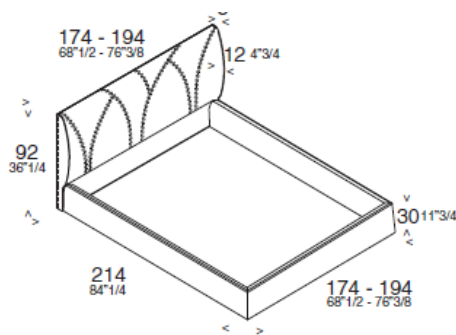

Articolo: LETTO

Testiera semplice e lineare che si distingue per le cuciture che sottolineano la dolce curvatura della testiera.

CARATTERISTICHE TECNICHE

Struttura portante in legno di faggio e pioppo, rivestito da poliuretano. Rivestimento sfoderabile in tessuto ed ecopelle, fisso in pelle.

Queen e king size disponibili su richiesta.

Rete e materasso vengono venduti separatamente.

DIMENSIONI

Articolo: LETTO CON CONTENITORE

Testiera semplice e lineare che si distingue per le cuciture che sottolineano la dolce curvatura della testiera.

DIMENSIONI

LETTO IMBOTTITO

DIMENSIONI LETTO

- Singolo/Single 118x214
- Singolo/Single 148x214
- Standard Size 188x214
- Standard Size 208x214

DIMENSIONI MATERASSO

- 90x200
- 120x200
- 160x200
- 180x200

FINITURE: