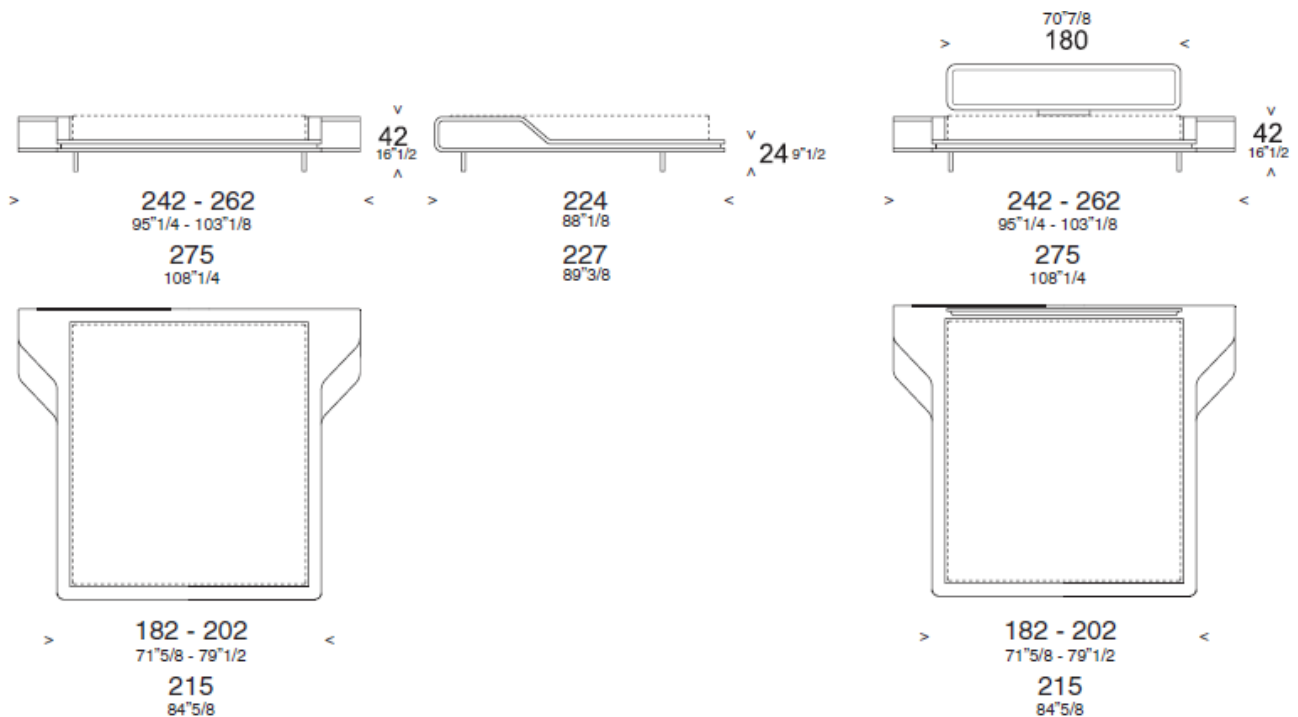

Articolo: LETTO

Letto dal design fortemente distintivo con nicchie integrate nella struttura a funzione di comodino, solitamente rivestite in diverso colore rispetto all'esile superficie del sommier, da specificare al momento dell'ordine.

CARATTERISTICHE TECNICHE

La struttura è realizzata in legno e rivestita in poliuretano come la testata. Quest'ultima è disponibile in un'unica lunghezza: 180 cm. Il rivestimento è disponibile in pelle, pelle extra e pelle super. I piedi sono in alluminio cromato.

Le misure disponibili dei materassi sono: 160/ 180x200 e 193x203 cm.

Rete e materasso sono venduti separatamente.

DIMENSIONI

LETTO SENZA TESTIERA

DIMENSIONI LETTO
 Standard size 242X224
 Standard size 262X224
 King size 275X227

DIMENSIONI MATERASSO
 160X200
 180X200
 193X203

LETTO CON TESTIERA

DIMENSIONI LETTO
 Standard size 242X224
 Standard size 262X224
 King size 275X227

DIMENSIONI MATERASSO
 160X200
 180X200
 193X203 AY16

FINITURE: