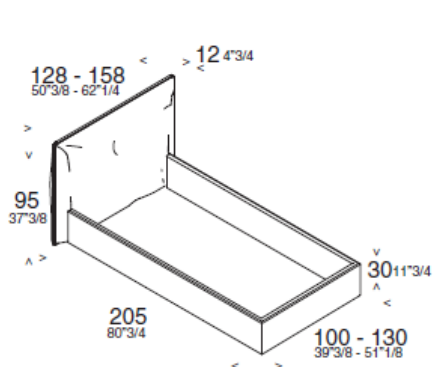

Articolo: LETTO

CARATTERISTICHE TECNICHE

Testiera con struttura portante in legno di pioppo e metallo, completamente rivestita da piuma di primissima qualità, a formare la caratteristica forma di due grandi cuscini schienale a saponetta, molto bombati e soffi ci. rivestimento caratterizzato da un bordo di forte spessore con colore in contrasto rispetto l'intera testata. Sfoderabile in tessuto ed ecopelle, fisso in pelle.

Queen size disponibile su richiesta.

Rete e materasso vengono venduti separatamente.

DIMENSIONI

LETTO IMBOTTITO

DIMENSIONI LETTO

- Singolo/Single 128x217
- Singolo/Single 158x217
- Standard Size 198x217
- Standard Size 218x217
- King size 231x220

DIMENSIONI MATERASSO

- 90x200
- 120x200
- 160x200
- 180x200
- 193x203

Articolo: LETTO CON CONTENITORE

CARATTERISTICHE TECNICHE

Testiera con struttura portante in legno di pioppo e metallo, completamente rivestita da piuma di primissima qualità, a formare la caratteristica forma di due grandi cuscini schienale a saponetta, molto bombati e soffiati. Rivestimento caratterizzato da un bordo di forte spessore con colore in contrasto rispetto l'intera testata. Sfoderabile in tessuto ed ecopelle, fisso in pelle.

Queen size disponibile su richiesta.

Il materasso viene venduto separatamente.

DIMENSIONI

LETTO IMBOTTITO

DIMENSIONI LETTO

- Singolo/Single 128x217
- Singolo/Single 158x217
- Standard Size 198x217
- Standard Size 218x217