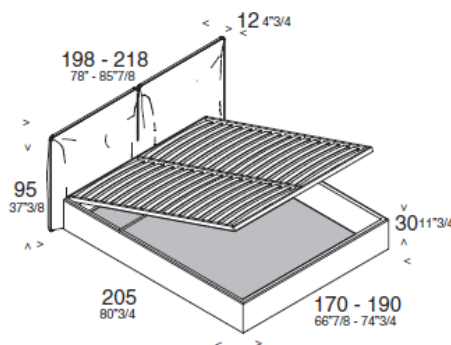

Queen size disponibile su richiesta.

Rete e materasso vengono venduti separatamente.

DIMENSIONI

LETTO IMBOTTITO

DIMENSIONI LETTO

- Singolo/Single 128x217
- Singolo/Single 158x217
- Standard Size 198x217
- Standard Size 218x217
- King size 231x220

DIMENSIONI MATERASSO

- 90x200
- 120x200
- 160x200
- 180x200
- 193x203

Articolo: LETTO CON CONTENITORE

CARATTERISTICHE TECNICHE

Testiera con struttura portante in legno di pioppo e metallo, completamente rivestita da piuma di primissima qualità, a formare la caratteristica forma di due grandi cuscini schienale a saponetta, molto bombati e soffiati. Rivestimento caratterizzato da un bordo di forte spessore con colore in contrasto rispetto l'intera testata. Sfoderabile in tessuto ed ecopelle, fisso in pelle.

Queen size disponibile su richiesta.

Il materasso viene venduto separatamente.

DIMENSIONI

LETTO IMBOTTITO

DIMENSIONI LETTO

- Singolo/Single 128x217
- Singolo/Single 158x217
- Standard Size 198x217
- Standard Size 218x217