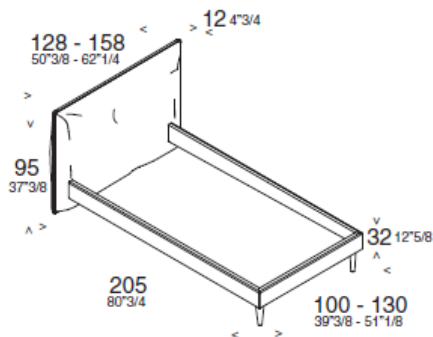

Articolo: LETTO

CARATTERISTICHE TECNICHE

Testiera con struttura portante in legno di pioppo e metallo, completamente rivestita da piuma di primissima qualità, a formare la caratteristica forma di due grandi cuscini schienale a saponetta, molto bombati e soffi ci. rivestimento caratterizzato da un bordo di forte spessore con colore in contrasto rispetto l'intera testata. Sfoderabile in tessuto ed ecopelle, fisso in pelle.

Queen size disponibile su richiesta.

Rete e materasso vengono venduti separatamente.

DIMENSIONI

LETTO IMBOTTITO

DIMENSIONI LETTO

- Singolo/Single 128x217
- Singolo/Single 158x217
- Standard Size 198x217
- Standard Size 218x217
- King size 231x220

DIMENSIONI MATERASSO

- 90x200
- 120x200
- 160x200
- 180x200
- 193x203

Articolo: LETTO CON CONTENITORE

CARATTERISTICHE TECNICHE

Testiera con struttura portante in legno di pioppo e metallo, completamente rivestita da piuma di primissima qualità, a formare la caratteristica forma di due grandi cuscini schienale a saponetta, molto bombati e soffiati. Rivestimento caratterizzato da un bordo di forte spessore con colore in contrasto rispetto l'intera testata. Sfoderabile in tessuto ed ecopelle, fisso in pelle.

Queen size disponibile su richiesta.

Il materasso viene venduto separatamente.

DIMENSIONI

LETTO IMBOTTITO

DIMENSIONI LETTO

- Singolo/Single 128x217
- Singolo/Single 158x217
- Standard Size 198x217
- Standard Size 218x217