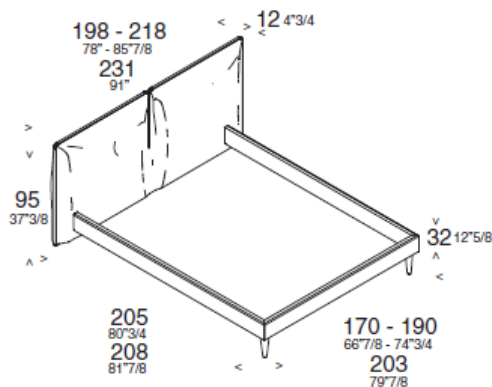

Articolo: LETTO

CARATTERISTICHE TECNICHE

Testiera con struttura portante in legno di pioppo e metallo, completamente rivestita da piuma di primissima qualità, a formare la caratteristica forma di due grandi cuscini schienale a saponetta, molto bombati e soffi ci. rivestimento caratterizzato da un bordo di forte spessore con colore in contrasto rispetto l'intera testata. Sfoderabile in tessuto ed ecopelle, fisso in pelle.

Queen size disponibile su richiesta.

Rete e materasso vengono venduti separatamente.

DIMENSIONI

LETTO IMBOTTITO

DIMENSIONI LETTO

- Singolo/Single 128x217
- Singolo/Single 158x217
- Standard Size 198x217
- Standard Size 218x217
- King size 231x220

DIMENSIONI MATERASSO

- 90x200
- 120x200
- 160x200
- 180x200
- 193x203

Articolo: LETTO CON CONTENITORE

CARATTERISTICHE TECNICHE

Testiera con struttura portante in legno di pioppo e metallo, completamente rivestita da piuma di primissima qualità, a formare la caratteristica forma di due grandi cuscini schienale a saponetta, molto bombati e soffiati. Rivestimento caratterizzato da un bordo di forte spessore con colore in contrasto rispetto l'intera testata. Sfoderabile in tessuto ed ecopelle, fisso in pelle.

Queen size disponibile su richiesta.

Il materasso viene venduto separatamente.

DIMENSIONI

LETTO IMBOTTITO

DIMENSIONI LETTO

- Singolo/Single 128x217
- Singolo/Single 158x217
- Standard Size 198x217
- Standard Size 218x217