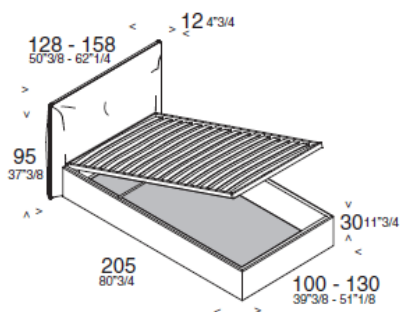

Queen size disponibile su richiesta.

Rete e materasso vengono venduti separatamente.

DIMENSIONI

LETTO IMBOTTITO

DIMENSIONI LETTO

- Singolo/Single 128x217
- Singolo/Single 158x217
- Standard Size 198x217
- Standard Size 218x217
- King size 231x220

DIMENSIONI MATERASSO

- 90x200
- 120x200
- 160x200
- 180x200
- 193x203

Articolo: LETTO CON CONTENITORE

CARATTERISTICHE TECNICHE

Testiera con struttura portante in legno di pioppo e metallo, completamente rivestita da piuma di primissima qualità, a formare la caratteristica forma di due grandi cuscini schienale a saponetta, molto bombati e soffiati. Rivestimento caratterizzato da un bordo di forte spessore con colore in contrasto rispetto l'intera testata. Sfoderabile in tessuto ed ecopelle, fisso in pelle.

Queen size disponibile su richiesta.

Il materasso viene venduto separatamente.

DIMENSIONI

LETTO IMBOTTITO

DIMENSIONI LETTO

- Singolo/Single 128x217
- Singolo/Single 158x217
- Standard Size 198x217
- Standard Size 218x217