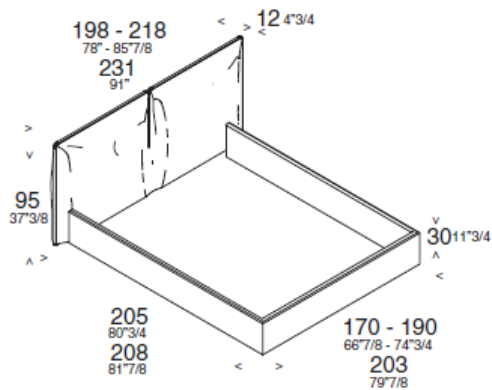

Articolo: LETTO

CARATTERISTICHE TECNICHE

Testiera con struttura portante in legno di pioppo e metallo, completamente rivestita da piuma di primissima qualità, a formare la caratteristica forma di due grandi cuscini schienale a saponetta, molto bombati e soffi ci. rivestimento caratterizzato da un bordo di forte spessore con colore in contrasto rispetto l'intera testata. Sfoderabile in tessuto ed ecopelle, fisso in pelle.

Queen size disponibile su richiesta.

Rete e materasso vengono venduti separatamente.

DIMENSIONI

LETTO IMBOTTITO

DIMENSIONI LETTO

- Singolo/Single 128x217
- Singolo/Single 158x217
- Standard Size 198x217
- Standard Size 218x217
- King size 231x220

DIMENSIONI MATERASSO

- 90x200
- 120x200
- 160x200
- 180x200
- 193x203

Articolo: LETTO CON CONTENITORE

CARATTERISTICHE TECNICHE

Testiera con struttura portante in legno di pioppo e metallo, completamente rivestita da piuma di primissima qualità, a formare la caratteristica forma di due grandi cuscini schienale a saponetta, molto bombati e soffiati. Rivestimento caratterizzato da un bordo di forte spessore con colore in contrasto rispetto l'intera testata. Sfoderabile in tessuto ed ecopelle, fisso in pelle.

Queen size disponibile su richiesta.

Il materasso viene venduto separatamente.

DIMENSIONI

LETTO IMBOTTITO

DIMENSIONI LETTO

- Singolo/Single 128x217
- Singolo/Single 158x217
- Standard Size 198x217
- Standard Size 218x217