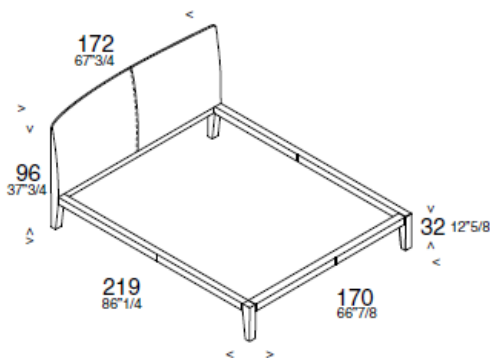

Articolo: LETTO

Letto in cuoio dall'aspetto elegante e minimale.

CARATTERISTICHE TECNICHE

La struttura portante è realizzata in acciaio, sulla quale appoggia il sistema di rete a doghe. L'imbottitura della testata e del sommier è formata da lastre di poliuretano che vanno a coprire la struttura in acciaio. Il letto viene completamente rivestito in cuoio, compresi i piedini. Il materasso è 160 cm con profondità 200 cm.

Rete e materasso vengono venduti separatamente.

**DIMENSIONE****LETTO IN CUOIO**

DIMENSIONI LETTO
Standard size 172X219

DIMENSIONI MATERASSO
160X200

FINITURE:

Home Collection - Tessuti Cat. F, G, H, L, M, Ecopelle, Pelle, Pelle Extra, Pelle Super