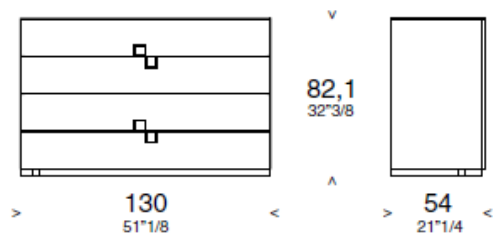

**Articolo: COMODINO**

Collezione di comodini e contenitori notte retrofiniti, che integrano la serie armadi QUERINI.

**CARATTERISTICHE TECNICHE**

Sono disponibili in laccato. Il top di finitura è in vetro retrolaccato. La caratteristica maniglia QUERINI ad incasso, può essere cromata, dorata o anodizzata Comfort.

**DIMENSIONI**

**FINITURE**

**FINITURA FRONTALI:** Laccato, Laccato lucido, Essenza Frassino naturale olivato o laccato lucido a poro aperto

**MANIGLIA:** Querini ad incasso dorata, cromata, Comfort

**STRUTTURA:** laccato