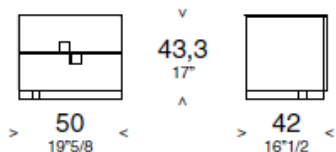

**Articolo: COMODINO**

Collezione di comodini e contenitori notte retrofiniti, che integrano la serie armadi QUERINI.

**CARATTERISTICHE TECNICHE**

Sono disponibili in laccato. Il top di finitura è in vetro retrolaccato. La caratteristica maniglia QUERINI ad incasso, può essere cromata, dorata o anodizzata Comfort.

**DIMENSIONI**

**FINITURE**

**FINITURA FRONTALI:** Laccato, Laccato lucido, Essenza Frassino naturale olivato o laccato lucido a poro aperto

**MANIGLIA:** Querini ad incasso dorata, cromata, Comfort

**STRUTTURA:** laccato