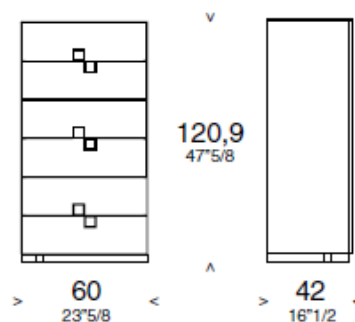

**Articolo: COMODINO**

Collezione di comodini e contenitori notte retrofiniti, che integrano la serie armadi QUERINI.

**CARATTERISTICHE TECNICHE**

Sono disponibili in laccato. Il top di finitura è in vetro retrolaccato. La caratteristica maniglia QUERINI ad incasso, può essere cromata, dorata o anodizzata Comfort.

**DIMENSIONI**

**FINITURE**

**FINITURA FRONTALI:** Laccato, Laccato lucido, Essenza Frassino naturale olivato o laccato lucido a poro aperto

**MANIGLIA:** Querini ad incasso dorata, cromata, Comfort

**STRUTTURA:** laccato