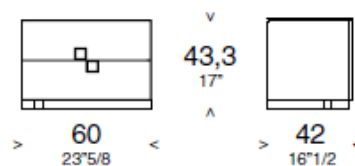

Articolo: COMODINO

Collezione di comodini e contenitori notte retrofiniti, che integrano la serie armadi QUERINI.

CARATTERISTICHE TECNICHE

Sono disponibili in laccato. Il top di finitura è in vetro retrolaccato. La caratteristica maniglia QUERINI ad incasso, può essere cromata, dorata o anodizzata Comfort.

DIMENSIONI

FINITURE

FINITURA FRONTALI: Laccato, Laccato lucido, Essenza Frassino naturale olivato o laccato lucido a poro aperto

MANIGLIA: Querini ad incasso dorata, cromata, Comfort

STRUTTURA: laccato

TOP: Vetro retrolaccato

CASSETTI INTERNI: acero con fondo in ecopelle