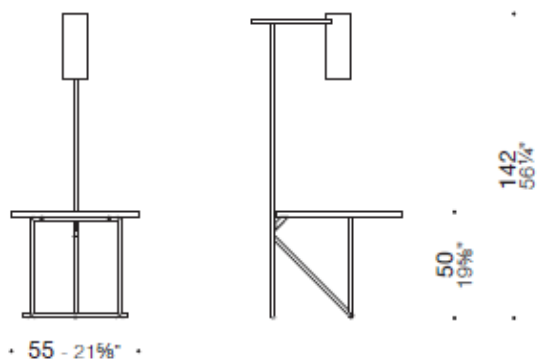

TECHNICAL FEATURES

Struttura

La struttura è in metallo verniciato Bianco Neve o Nero opaco.

Piano

Top in Laccato sablé in tinta con la struttura.

DIMENSIONS

Lucignolo, tavolino-lampada

Lucignolo, tavolino-lampada.