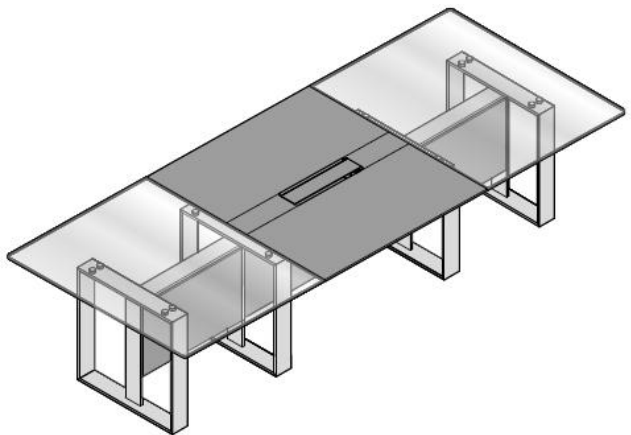

Tavolo riunione rotondo – versione
vetro trasparente

W130 x D130 x H75
W150 x D150 x H75

Tavolo riunione rotondo – versione
pelle Soft o ecopelle Time

W130 x D130 x H75
W150 x D150 x H75

DIMENSIONI

Tavolo riunione quadrato – versione
vetro trasparente

W160 x D160 x H75

Tavolo riunione quadrato – versione
pelle Soft o ecopelle Time

W160 x D160 x H75

Tavolo riunione rettangolare

W320 x D120 x H75
W360 x D120 x H75
W420 x D140 x H75
W480 x D140 x H75
W600 x D140 x H75

Tavolo riunione rettangolare

W320 x D120 x H75
W360 x D120 x H75
W420 x D140 x H75
W480 x D140 x H75
W600 x D140 x H75

DIMENSIONI

Tavolo riunione ottagonale

W600 x D120/140 x H75

Tavolo riunione ottagonale