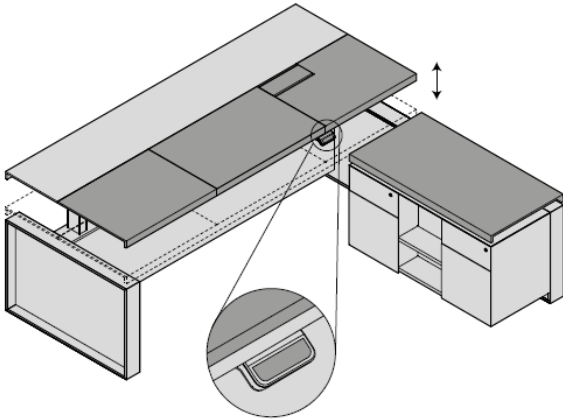

W210 x D100 x H75
W240 x D100 x H75

Scrivania con mobile di servizio

W210 x D170 x H75

Scrivania Sit&Stand con mobile di servizio

W210 x D170 x H75-125

Scrivania Life Sit&Stand

W210 x D170 x H75-125
W240 x D170 x H75-125

DIMENSIONI

Scrivania Life Sit&Stand – piano elevabile, dattilo fisso

W210 x D220 x H75-125
W240 x D220 x H75-125

Scrivania Life Sit&Stand – piano fisso, dattilo elevabile

W210 x D220 x H75-125
W240 x D220 x H75-125