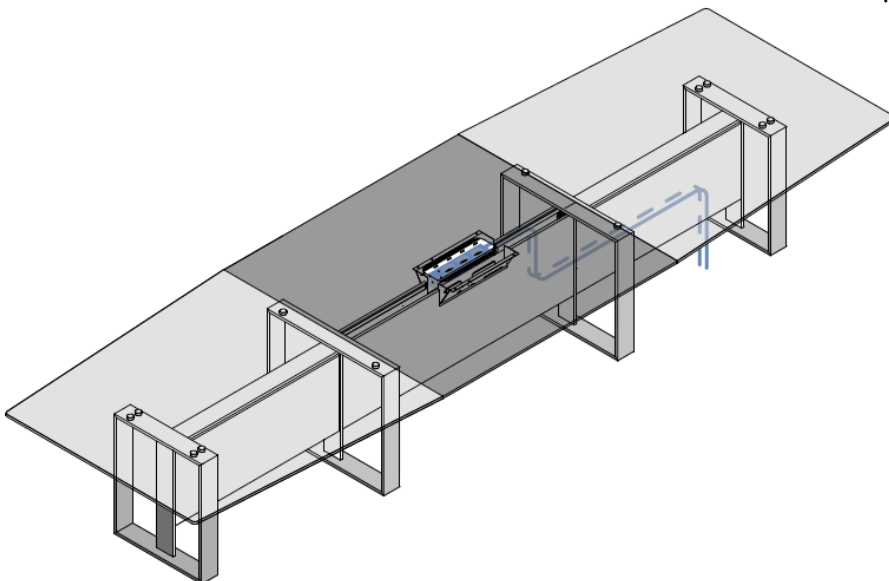

ELETTRIFICAZIONE

Scrivania H75

Scrivania Sit&Stand
con mobile di servizio

ELETTIFICAZIONE

Scrivania Life Sit&Stand

Tavolo riunione ottagonale

DIMENSIONI

Scrivania

W210 x D100 x H75
W240 x D100 x H75

Scrivania con mobile di servizio

W210 x D170 x H75

Scrivania Sit&Stand con mobile di servizio

W210 x D170 x H75-125

Scrivania Life Sit&Stand

W210 x D170 x H75-125
W240 x D170 x H75-125

DIMENSIONI

Scrivania Life Sit&Stand – piano elevabile, dattilo fisso

W210 x D220 x H75-125
W240 x D220 x H75-125

Scrivania Life Sit&Stand – piano fisso, dattilo elevabile

W210 x D220 x H75-125
W240 x D220 x H75-125