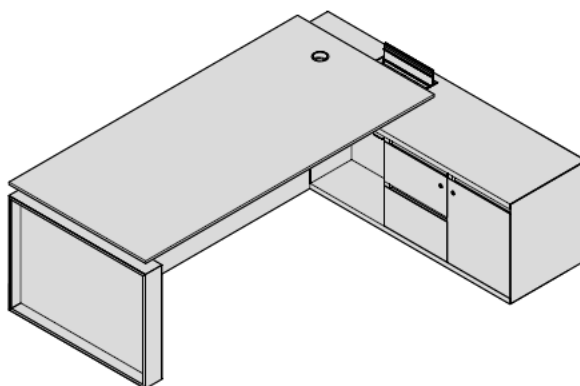

ELETTRIFICAZIONE

Scrivania H75

Scrivania Sit&Stand
con mobile di servizio

ELETTIFICAZIONE

Scrivania Life Sit&Stand

Tavolo riunione ottagonale

DIMENSIONI

Scrivania

W210 x D100 x H75
W240 x D100 x H75

Scrivania con mobile di servizio

W210 x D170 x H75

Scrivania Sit&Stand con mobile di servizio

W210 x D170 x H75-125

Scrivania Life Sit&Stand

W210 x D170 x H75-125
W240 x D170 x H75-125

DIMENSIONI

Scrivania Life Sit&Stand – piano elevabile, dattilo fisso

W210 x D220 x H75-125
W240 x D220 x H75-125

Scrivania Life Sit&Stand – piano fisso, dattilo elevabile

W210 x D220 x H75-125
W240 x D220 x H75-125