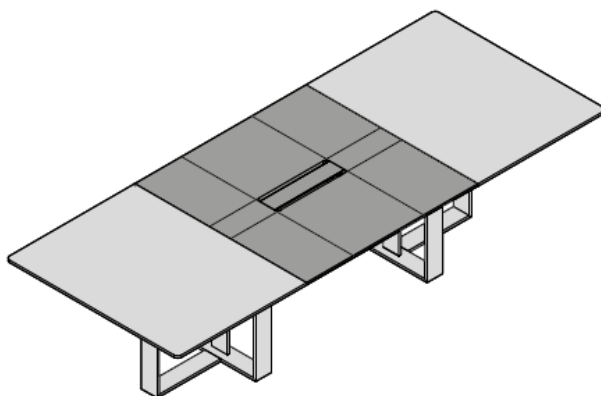

DIMENSIONI

Scrivania Life Sit&Stand – piano elevabile, dattilo fisso

W210 x D220 x H75-125
W240 x D220 x H75-125

Scrivania Life Sit&Stand – piano fisso, dattilo elevabile

W210 x D220 x H75-125
W240 x D220 x H75-125

Scrivania Life Sit&Stand – piano e dattilo elevabili

W210 x D220 x H75-125
W240 x D220 x H75-125

DIMENSIONI

Scrivania meeting

W240 x D120 x H75
W280 x D120 x H75

Scrivania meeting

W240 x D120 x H75
W280 x D120 x H75
W300 x D120 x H75

Tavolo riunione rotondo – versione
vetro trasparente

W130 x D130 x H75
W150 x D150 x H75

Tavolo riunione rotondo – versione
pelle Soft o ecopelle Time

W130 x D130 x H75
W150 x D150 x H75

DIMENSIONI

Tavolo riunione quadrato – versione
vetro trasparente