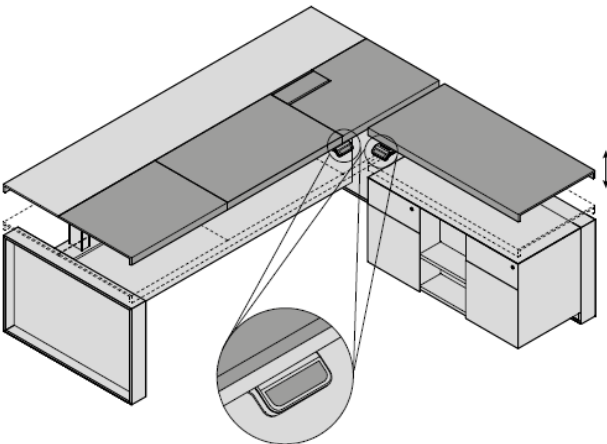

DIMENSIONI

Scrivania Life Sit&Stand – piano elevabile, dattilo fisso

W210 x D220 x H75-125
W240 x D220 x H75-125

Scrivania Life Sit&Stand – piano fisso, dattilo elevabile

W210 x D220 x H75-125
W240 x D220 x H75-125

Scrivania Life Sit&Stand – piano e dattilo elevabili

W210 x D220 x H75-125
W240 x D220 x H75-125

DIMENSIONI

Scrivania meeting

W240 x D120 x H75
W280 x D120 x H75

Scrivania meeting

W240 x D120 x H75
W280 x D120 x H75
W300 x D120 x H75