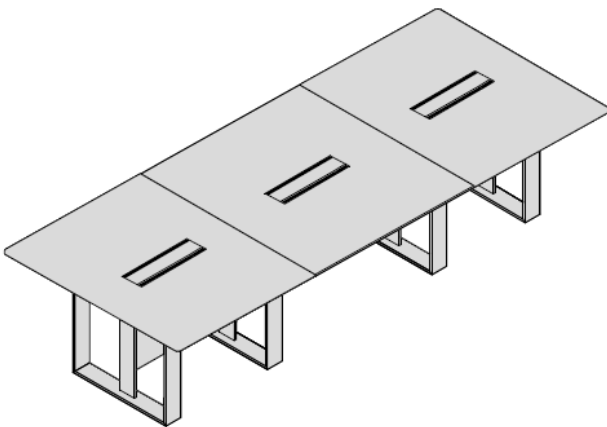

Tavolo riunione rettangolare

W320 x D120 x H75
W360 x D120 x H75
W420 x D140 x H75
W480 x D140 x H75
W600 x D140 x H75