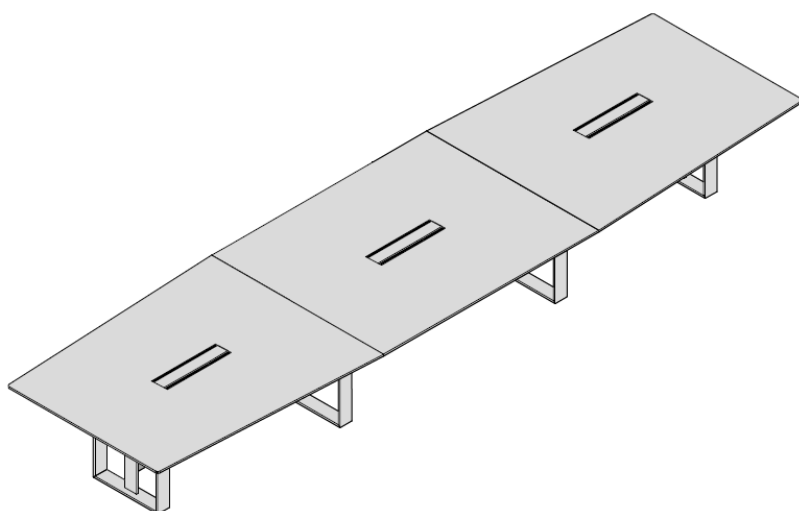

Tavolo riunione rotondo – versione
vetro trasparente

W130 x D130 x H75
W150 x D150 x H75

Tavolo riunione rotondo – versione
pelle Soft o ecopelle Time

W130 x D130 x H75
W150 x D150 x H75

DIMENSIONI

Tavolo riunione quadrato – versione
vetro trasparente

W160 x D160 x H75

Tavolo riunione quadrato – versione
pelle Soft o ecopelle Time

W160 x D160 x H75

Tavolo riunione rettangolare

W320 x D120 x H75
W360 x D120 x H75
W420 x D140 x H75
W480 x D140 x H75
W600 x D140 x H75

Tavolo riunione rettangolare

W320 x D120 x H75
W360 x D120 x H75
W420 x D140 x H75
W480 x D140 x H75
W600 x D140 x H75

DIMENSIONI

Tavolo riunione ottagonale

W600 x D120/140 x H75

Tavolo riunione ottagonale