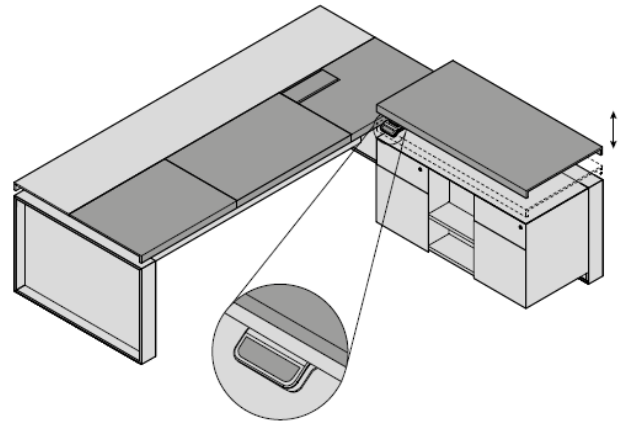

W210 x D100 x H75
W240 x D100 x H75

Scrivania con mobile di servizio

W210 x D170 x H75

Scrivania Sit&Stand con mobile di servizio

W210 x D170 x H75-125

Scrivania Life Sit&Stand

W210 x D170 x H75-125
W240 x D170 x H75-125

DIMENSIONI

Scrivania Life Sit&Stand – piano elevabile, dattilo fisso

W210 x D220 x H75-125
W240 x D220 x H75-125

Scrivania Life Sit&Stand – piano fisso, dattilo elevabile

W210 x D220 x H75-125
W240 x D220 x H75-125