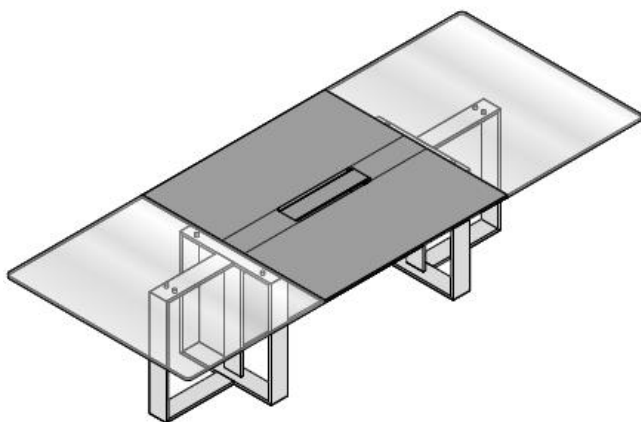

W210 x D100 x H75
W240 x D100 x H75

Scrivania con mobile di servizio

W210 x D170 x H75

Scrivania Sit&Stand con mobile di servizio

W210 x D170 x H75-125

Scrivania Life Sit&Stand

W210 x D170 x H75-125
W240 x D170 x H75-125

DIMENSIONI

Scrivania Life Sit&Stand – piano elevabile, dattilo fisso

W210 x D220 x H75-125
W240 x D220 x H75-125

Scrivania Life Sit&Stand – piano fisso, dattilo elevabile

W210 x D220 x H75-125
W240 x D220 x H75-125

Scrivania Life Sit&Stand – piano e dattilo elevabili

W210 x D220 x H75-125
W240 x D220 x H75-125

DIMENSIONI

Scrivania meeting

W240 x D120 x H75
W280 x D120 x H75

Scrivania meeting

W240 x D120 x H75
W280 x D120 x H75
W300 x D120 x H75

Tavolo riunione rotondo – versione
vetro trasparente

W130 x D130 x H75
W150 x D150 x H75

Tavolo riunione rotondo – versione
pelle Soft o ecopelle Time

W130 x D130 x H75
W150 x D150 x H75

DIMENSIONI

Tavolo riunione quadrato – versione
vetro trasparente