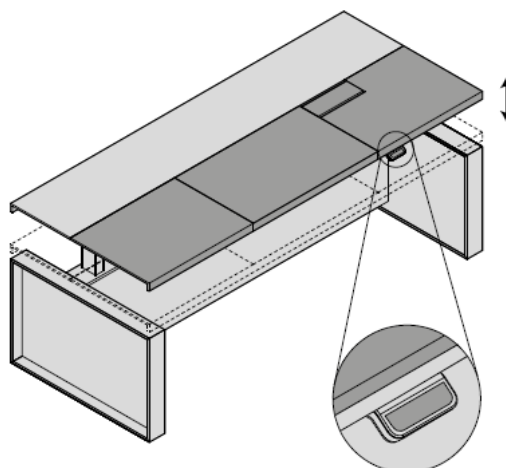

W210 x D100 x H75
W240 x D100 x H75

Scrivania con mobile di servizio

W210 x D170 x H75

Scrivania Sit&Stand con mobile di servizio

W210 x D170 x H75-125

Scrivania Life Sit&Stand

W210 x D170 x H75-125
W240 x D170 x H75-125

DIMENSIONI

Scrivania Life Sit&Stand – piano elevabile, dattilo fisso

W210 x D220 x H75-125
W240 x D220 x H75-125

Scrivania Life Sit&Stand – piano fisso, dattilo elevabile

W210 x D220 x H75-125
W240 x D220 x H75-125