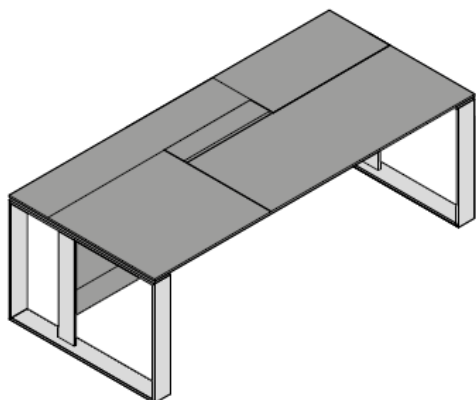

ELETTRIFICAZIONE

Scrivania H75

Scrivania Sit&Stand
con mobile di servizio

ELETTIFICAZIONE

Scrivania Life Sit&Stand

Tavolo riunione ottagonale

DIMENSIONI

Scrivania

W210 x D100 x H75
W240 x D100 x H75

Scrivania con mobile di servizio

W210 x D170 x H75

Scrivania Sit&Stand con mobile di servizio

W210 x D170 x H75-125

Scrivania Life Sit&Stand

W210 x D170 x H75-125
W240 x D170 x H75-125

DIMENSIONI

Scrivania Life Sit&Stand – piano elevabile, dattilo fisso

W210 x D220 x H75-125
W240 x D220 x H75-125

Scrivania Life Sit&Stand – piano fisso, dattilo elevabile

W210 x D220 x H75-125
W240 x D220 x H75-125