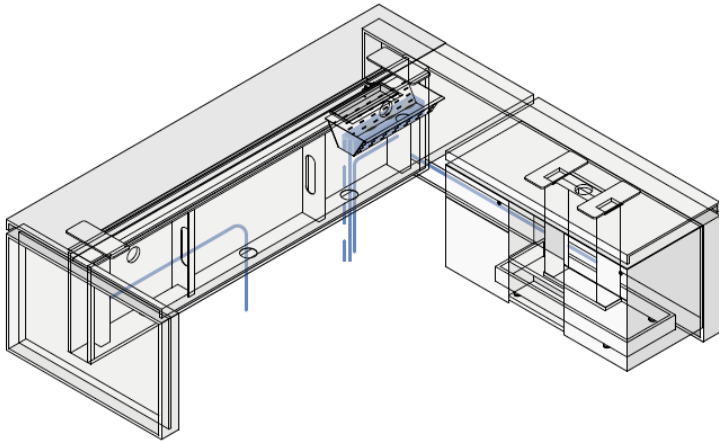

ELETTRIFICAZIONE

Scrivania H75

Scrivania Sit&Stand
con mobile di servizio

ELETTIFICAZIONE

Scrivania Life Sit&Stand

Tavolo riunione ottagonale

DIMENSIONI

Scrivania

W210 x D100 x H75
W240 x D100 x H75

Scrivania con mobile di servizio

W210 x D170 x H75

Scrivania Sit&Stand con mobile di servizio

W210 x D170 x H75-125

Scrivania Life Sit&Stand

W210 x D170 x H75-125
W240 x D170 x H75-125

DIMENSIONI

Scrivania Life Sit&Stand – piano elevabile, dattilo fisso

W210 x D220 x H75-125
W240 x D220 x H75-125

Scrivania Life Sit&Stand – piano fisso, dattilo elevabile

W210 x D220 x H75-125
W240 x D220 x H75-125