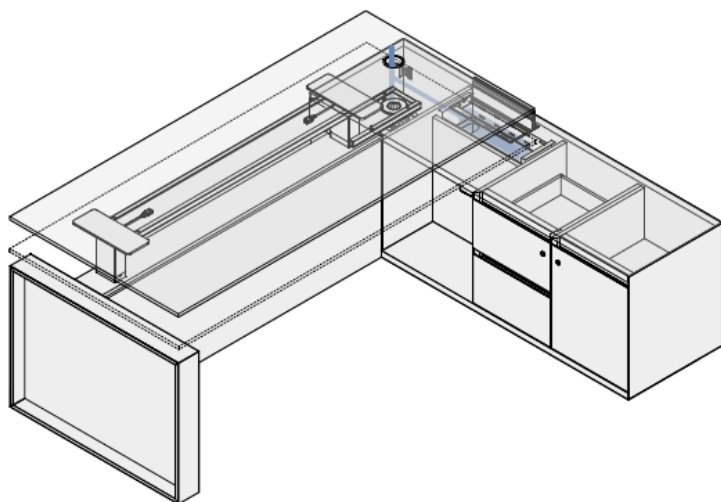

ELETTRIFICAZIONE

Scrivania H75

Scrivania Sit&Stand
con mobile di servizio

ELETTIFICAZIONE

Scrivania Life Sit&Stand

Tavolo riunione ottagonale

DIMENSIONI

Scrivania

W210 x D100 x H75
W240 x D100 x H75

Scrivania con mobile di servizio

W210 x D170 x H75

Scrivania Sit&Stand con mobile di servizio

W210 x D170 x H75-125

Scrivania Life Sit&Stand

W210 x D170 x H75-125
W240 x D170 x H75-125

DIMENSIONI

Scrivania Life Sit&Stand – piano elevabile, dattilo fisso

W210 x D220 x H75-125
W240 x D220 x H75-125

Scrivania Life Sit&Stand – piano fisso, dattilo elevabile

W210 x D220 x H75-125
W240 x D220 x H75-125