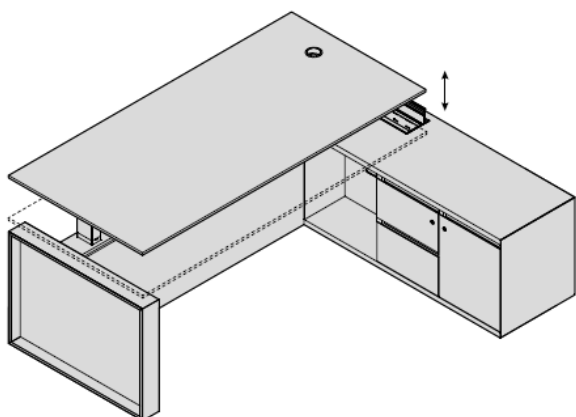

ELETTRIFICAZIONE

Scrivania H75

Scrivania Sit&Stand
con mobile di servizio

ELETTIFICAZIONE

Scrivania Life Sit&Stand

Tavolo riunione ottagonale

DIMENSIONI

Scrivania

W210 x D100 x H75
W240 x D100 x H75

Scrivania con mobile di servizio

W210 x D170 x H75

Scrivania Sit&Stand con mobile di servizio

W210 x D170 x H75-125

Scrivania Life Sit&Stand

W210 x D170 x H75-125
W240 x D170 x H75-125

DIMENSIONI

Scrivania Life Sit&Stand – piano elevabile, dattilo fisso

W210 x D220 x H75-125
W240 x D220 x H75-125

Scrivania Life Sit&Stand – piano fisso, dattilo elevabile

W210 x D220 x H75-125
W240 x D220 x H75-125