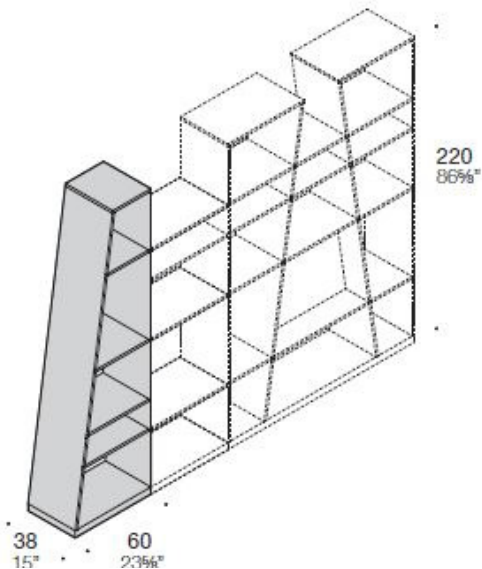

LIBRERIA MODULARE

La nuova serie di librerie Victory di Estel nasce per essere utilizzata all'interno degli Smart Office, in cui l'arredo classico dell'Ufficio viene integrato con elementi dalle reminescenze Living. Victory presenta diversi moduli (sempre con altezza 220 cm e profondità 38 cm) la cui caratteristica principale sono le spalle inclinate che ne contraddistinguono l'immagine. I moduli hanno le schiene solo parzialmente chiuse, permettendo quindi l'utilizzo non solo a parete, ma anche a centro stanza come elemento di separazione. Sono disponibili numerosi elementi di completamento, come mensole aggiuntive, moduli a cassetto o cestone, moduli porta TV. Victory è disponibile in Nobilitato o Laccato Sablè, con schienale e zoccolo le cui finiture sono abbinabili in Nobilitato, Laccato Sablè o Essenza.

MODULI FREE-STANDING

MODULI PER AFFIANCO

Elementi di congiunzione:
quattro ripiani + zoccolo

MODULI INTERMEDI CON MOBILE A CASSETTI

Due ripiani + cassettone L90 cm

Due ripiani + due cassettoni L120 cm

MODULI INTERMEDI CON MOBILE A CASSETTI ED ELEMENTI PORTA TV

Due ripiani + cassettone + porta TV
L90 cm

Due ripiani + due cassettoni + porta TV
L120 cm

Nota Bene: la profondità di tutti i mobili a cassetti è 50 cm