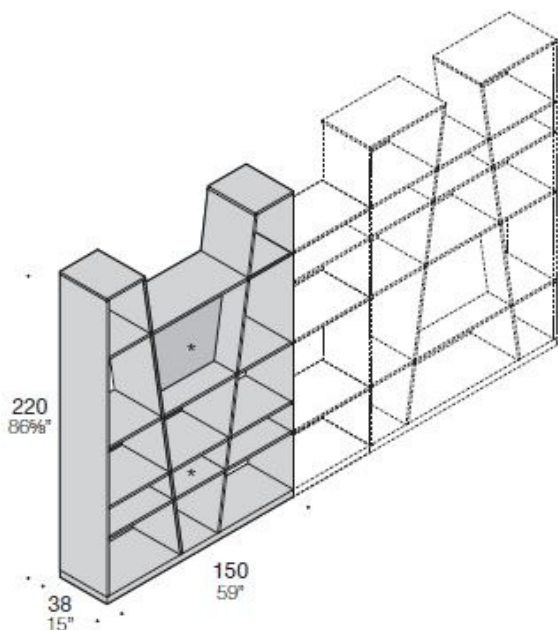

LIBRERIA MODULARE

La nuova serie di librerie Victory di Estel nasce per essere utilizzata all'interno degli Smart Office, in cui l'arredo classico dell'Ufficio viene integrato con elementi dalle reminescenze Living. Victory presenta diversi moduli (sempre con altezza 220 cm e profondità 38 cm) la cui caratteristica principale sono le spalle inclinate che ne contraddistinguono l'immagine. I moduli hanno le schiene solo parzialmente chiuse, permettendo quindi l'utilizzo non solo a parete, ma anche a centro stanza come elemento di separazione. Sono disponibili numerosi elementi di completamento, come mensole aggiuntive, moduli a cassetto o cestone, moduli porta TV. Victory è disponibile in Nobilitato o Laccato Sablè, con schienale e zoccolo le cui finiture sono abbinabili in Nobilitato, Laccato Sablè o Essenza.

MODULI FREE-STANDING

MODULI PER AFFIANCO

Elementi di congiunzione:
quattro ripiani + zoccolo

MODULI INTERMEDI CON MOBILE A CASSETTI

Due ripiani + cassettone L90 cm

Due ripiani + due cassettoni L120 cm

MODULI INTERMEDI CON MOBILE A CASSETTI ED ELEMENTI PORTA TV

Due ripiani + cassettone + porta TV
L90 cm

Due ripiani + due cassettoni + porta TV
L120 cm

Nota Bene: la profondità di tutti i mobili a cassetti è 50 cm