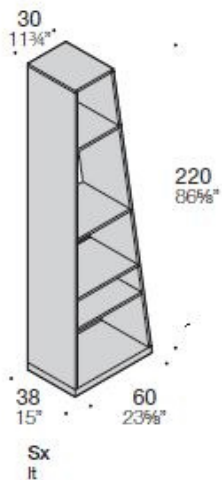

LIBRERIA MODULARE

La nuova serie di librerie Victory di Estel nasce per essere utilizzata all'interno degli Smart Office, in cui l'arredo classico dell'Ufficio viene integrato con elementi dalle reminescenze Living. Victory presenta diversi moduli (sempre con altezza 220 cm e profondità 38 cm) la cui caratteristica principale sono le spalle inclinate che ne contraddistinguono l'immagine. I moduli hanno le schiene solo parzialmente chiuse, permettendo quindi l'utilizzo non solo a parete, ma anche a centro stanza come elemento di separazione. Sono disponibili numerosi elementi di completamento, come mensole aggiuntive, moduli a cassetto o cestone, moduli porta TV. Victory è disponibile in Nobilitato o Laccato Sablè, con schienale e zoccolo le cui finiture sono abbinabili in Nobilitato, Laccato Sablè o Essenza.

CARATTERISTICHE TECNICHE

Struttura in pannelli di particelle di legno con finitura Nobilitato o Laccato Sablè. Lo zoccolo e le schiene sono disponibili in Nobilitato Laccato Sablè o Essenza Legno.

FINITURE

MODULI FREE-STANDING

MODULI PER AFFIANCO

Elementi di congiunzione:
quattro ripiani + zoccolo

MODULI INTERMEDI CON MOBILE A CASSETTI

Due ripiani + cassettone L90 cm

Due ripiani + due cassettoni L120 cm

MODULI INTERMEDI CON MOBILE A CASSETTI ED ELEMENTI PORTA TV

Due ripiani + cassettone + porta TV
L90 cm

Due ripiani + due cassettoni + porta TV
L120 cm

Nota Bene: la profondità di tutti i mobili a cassetti è 50 cm