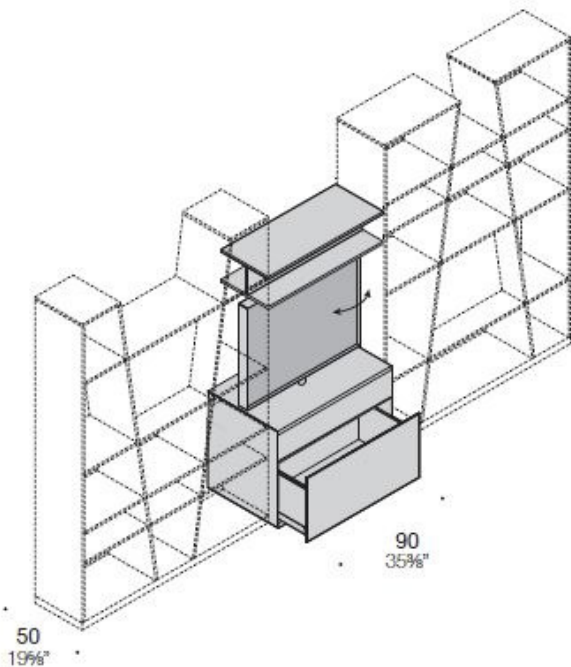

LIBRERIA MODULARE

La nuova serie di librerie Victory di Estel nasce per essere utilizzata all'interno degli Smart Office, in cui l'arredo classico dell'Ufficio viene integrato con elementi dalle reminescenze Living. Victory presenta diversi moduli (sempre con altezza 220 cm e profondità 38 cm) la cui caratteristica principale sono le spalle inclinate che ne contraddistinguono l'immagine. I moduli hanno le schiene solo parzialmente chiuse, permettendo quindi l'utilizzo non solo a parete, ma anche a centro stanza come elemento di separazione. Sono disponibili numerosi elementi di completamento, come mensole aggiuntive, moduli a cassetto o cestone, moduli porta TV. Victory è disponibile in Nobilitato o Laccato Sablè, con schienale e zoccolo le cui finiture sono abbinabili in Nobilitato, Laccato Sablè o Essenza.

MODULI FREE-STANDING

MODULI PER AFFIANCO

Elementi di congiunzione:
quattro ripiani + zoccolo

MODULI INTERMEDI CON MOBILE A CASSETTI

Due ripiani + cassettone L90 cm

Due ripiani + due cassettoni L120 cm

MODULI INTERMEDI CON MOBILE A CASSETTI ED ELEMENTI PORTA TV

Due ripiani + cassettone + porta TV
L90 cm

Due ripiani + due cassettoni + porta TV
L120 cm

Nota Bene: la profondità di tutti i mobili a cassetti è 50 cm