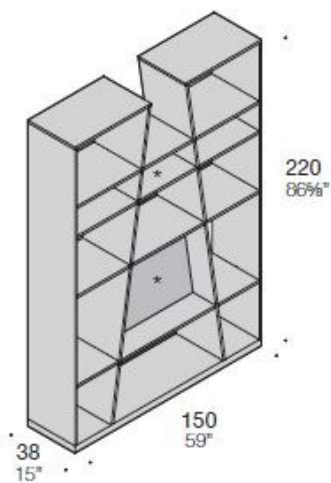

LIBRERIA MODULARE

La nuova serie di librerie Victory di Estel nasce per essere utilizzata all'interno degli Smart Office, in cui l'arredo classico dell'Ufficio viene integrato con elementi dalle reminescenze Living. Victory presenta diversi moduli (sempre con altezza 220 cm e profondità 38 cm) la cui caratteristica principale sono le spalle inclinate che ne contraddistinguono l'immagine. I moduli hanno le schiene solo parzialmente chiuse, permettendo quindi l'utilizzo non solo a parete, ma anche a centro stanza come elemento di separazione. Sono disponibili numerosi elementi di completamento, come mensole aggiuntive, moduli a cassetto o cestone, moduli porta TV. Victory è disponibile in Nobilitato o Laccato Sablè, con schienale e zoccolo le cui finiture sono abbinabili in Nobilitato, Laccato Sablè o Essenza.

MODULI FREE-STANDING

MODULI PER AFFIANCO

Elementi di congiunzione:
quattro ripiani + zoccolo

MODULI INTERMEDI CON MOBILE A CASSETTI

Due ripiani + cassettone L90 cm

Due ripiani + due cassettoni L120 cm

MODULI INTERMEDI CON MOBILE A CASSETTI ED ELEMENTI PORTA TV

Due ripiani + cassettone + porta TV
L90 cm

Due ripiani + due cassettoni + porta TV
L120 cm

Nota Bene: la profondità di tutti i mobili a cassetti è 50 cm