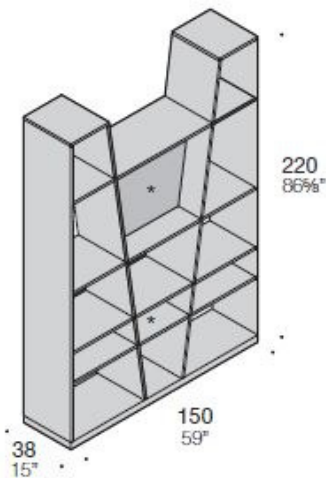

LIBRERIA MODULARE

La nuova serie di librerie Victory di Estel nasce per essere utilizzata all'interno degli Smart Office, in cui l'arredo classico dell'Ufficio viene integrato con elementi dalle reminescenze Living. Victory presenta diversi moduli (sempre con altezza 220 cm e profondità 38 cm) la cui caratteristica principale sono le spalle inclinate che ne contraddistinguono l'immagine. I moduli hanno le schiene solo parzialmente chiuse, permettendo quindi l'utilizzo non solo a parete, ma anche a centro stanza come elemento di separazione. Sono disponibili numerosi elementi di completamento, come mensole aggiuntive, moduli a cassetto o cestone, moduli porta TV. Victory è disponibile in Nobilitato o Laccato Sablè, con schienale e zoccolo le cui finiture sono abbinabili in Nobilitato, Laccato Sablè o Essenza.

MODULI FREE-STANDING

MODULI PER AFFIANCO

Elementi di congiunzione:
quattro ripiani + zoccolo

MODULI INTERMEDI CON MOBILE A CASSETTI

Due ripiani + cassettone L90 cm

Due ripiani + due cassettoni L120 cm

MODULI INTERMEDI CON MOBILE A CASSETTI ED ELEMENTI PORTA TV

Due ripiani + cassettone + porta TV
L90 cm

Due ripiani + due cassettoni + porta TV
L120 cm

Nota Bene: la profondità di tutti i mobili a cassetti è 50 cm