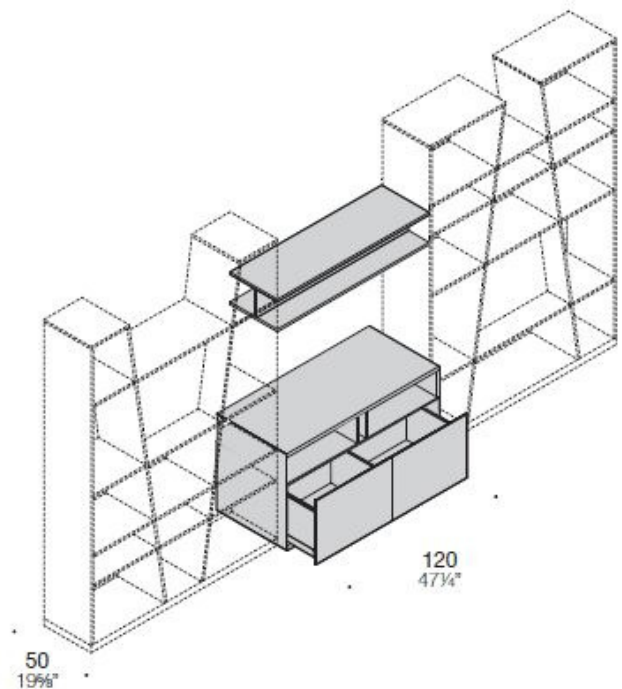

LIBRERIA MODULARE

La nuova serie di librerie Victory di Estel nasce per essere utilizzata all'interno degli Smart Office, in cui l'arredo classico dell'Ufficio viene integrato con elementi dalle reminescenze Living. Victory presenta diversi moduli (sempre con altezza 220 cm e profondità 38 cm) la cui caratteristica principale sono le spalle inclinate che ne contraddistinguono l'immagine. I moduli hanno le schiene solo parzialmente chiuse, permettendo quindi l'utilizzo non solo a parete, ma anche a centro stanza come elemento di separazione. Sono disponibili numerosi elementi di completamento, come mensole aggiuntive, moduli a cassetto o cestone, moduli porta TV. Victory è disponibile in Nobilitato o Laccato Sablè, con schienale e zoccolo le cui finiture sono abbinabili in Nobilitato, Laccato Sablè o Essenza.

MODULI FREE-STANDING

MODULI PER AFFIANCO

Elementi di congiunzione:
quattro ripiani + zoccolo

MODULI INTERMEDI CON MOBILE A CASSETTI

Due ripiani + cassettone L90 cm

Due ripiani + due cassettoni L120 cm

MODULI INTERMEDI CON MOBILE A CASSETTI ED ELEMENTI PORTA TV

Due ripiani + cassettone + porta TV
L90 cm

Due ripiani + due cassettoni + porta TV
L120 cm

Nota Bene: la profondità di tutti i mobili a cassetti è 50 cm