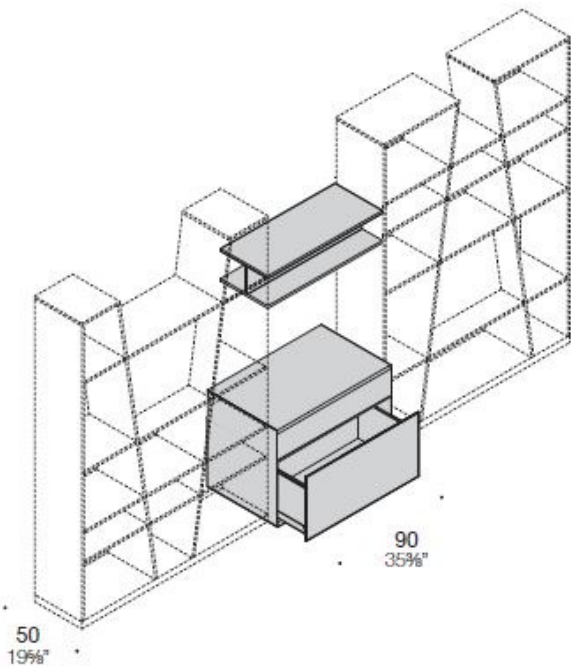

LIBRERIA MODULARE

La nuova serie di librerie Victory di Estel nasce per essere utilizzata all'interno degli Smart Office, in cui l'arredo classico dell'Ufficio viene integrato con elementi dalle reminescenze Living. Victory presenta diversi moduli (sempre con altezza 220 cm e profondità 38 cm) la cui caratteristica principale sono le spalle inclinate che ne contraddistinguono l'immagine. I moduli hanno le schiene solo parzialmente chiuse, permettendo quindi l'utilizzo non solo a parete, ma anche a centro stanza come elemento di separazione. Sono disponibili numerosi elementi di completamento, come mensole aggiuntive, moduli a cassetto o cestone, moduli porta TV. Victory è disponibile in Nobilitato o Laccato Sablè, con schienale e zoccolo le cui finiture sono abbinabili in Nobilitato, Laccato Sablè o Essenza.

MODULI FREE-STANDING

MODULI PER AFFIANCO

Elementi di congiunzione:
quattro ripiani + zoccolo

MODULI INTERMEDI CON MOBILE A CASSETTI

Due ripiani + cassettone L90 cm

Due ripiani + due cassettoni L120 cm

MODULI INTERMEDI CON MOBILE A CASSETTI ED ELEMENTI PORTA TV

Due ripiani + cassettone + porta TV
L90 cm

Due ripiani + due cassettoni + porta TV
L120 cm

Nota Bene: la profondità di tutti i mobili a cassetti è 50 cm