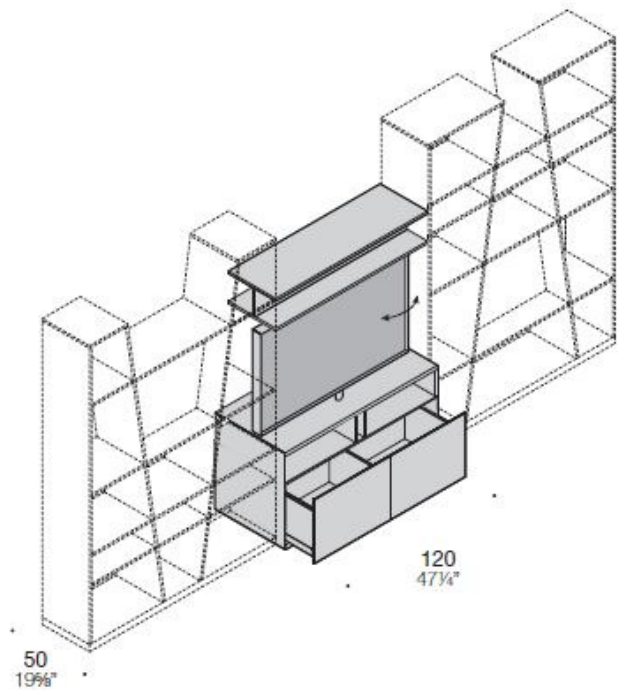

LIBRERIA MODULARE

La nuova serie di librerie Victory di Estel nasce per essere utilizzata all'interno degli Smart Office, in cui l'arredo classico dell'Ufficio viene integrato con elementi dalle reminescenze Living. Victory presenta diversi moduli (sempre con altezza 220 cm e profondità 38 cm) la cui caratteristica principale sono le spalle inclinate che ne contraddistinguono l'immagine. I moduli hanno le schiene solo parzialmente chiuse, permettendo quindi l'utilizzo non solo a parete, ma anche a centro stanza come elemento di separazione. Sono disponibili numerosi elementi di completamento, come mensole aggiuntive, moduli a cassetto o cestone, moduli porta TV. Victory è disponibile in Nobilitato o Laccato Sablè, con schienale e zoccolo le cui finiture sono abbinabili in Nobilitato, Laccato Sablè o Essenza.

MODULI FREE-STANDING

MODULI PER AFFIANCO

Elementi di congiunzione:
quattro ripiani + zoccolo

MODULI INTERMEDI CON MOBILE A CASSETTI

Due ripiani + cassettone L90 cm

Due ripiani + due cassettoni L120 cm

MODULI INTERMEDI CON MOBILE A CASSETTI ED ELEMENTI PORTA TV

Due ripiani + cassettone + porta TV
L90 cm

Due ripiani + due cassettoni + porta TV
L120 cm

Nota Bene: la profondità di tutti i mobili a cassetti è 50 cm