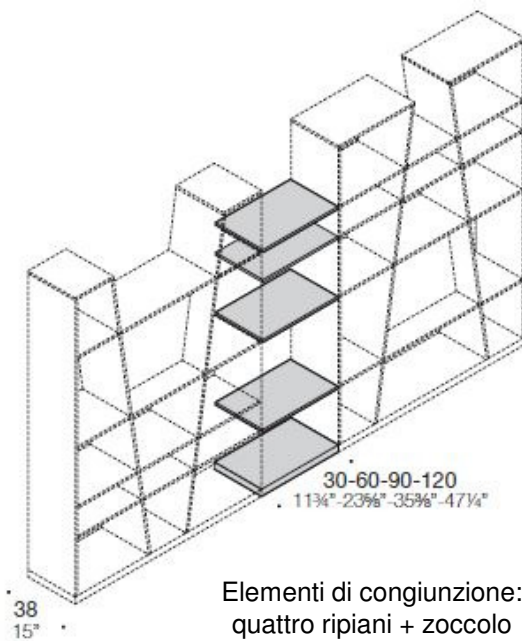

LIBRERIA MODULARE

La nuova serie di librerie Victory di Estel nasce per essere utilizzata all'interno degli Smart Office, in cui l'arredo classico dell'Ufficio viene integrato con elementi dalle reminescenze Living. Victory presenta diversi moduli (sempre con altezza 220 cm e profondità 38 cm) la cui caratteristica principale sono le spalle inclinate che ne contraddistinguono l'immagine. I moduli hanno le schiene solo parzialmente chiuse, permettendo quindi l'utilizzo non solo a parete, ma anche a centro stanza come elemento di separazione. Sono disponibili numerosi elementi di completamento, come mensole aggiuntive, moduli a cassetto o cestone, moduli porta TV. Victory è disponibile in Nobilitato o Laccato Sablè, con schienale e zoccolo le cui finiture sono abbinabili in Nobilitato, Laccato Sablè o Essenza.

MODULI FREE-STANDING

MODULI PER AFFIANCO

Elementi di congiunzione:
quattro ripiani + zoccolo

MODULI INTERMEDI CON MOBILE A CASSETTI

Due ripiani + cassettone L90 cm

Due ripiani + due cassettoni L120 cm

MODULI INTERMEDI CON MOBILE A CASSETTI ED ELEMENTI PORTA TV

Due ripiani + cassettone + porta TV
L90 cm

Due ripiani + due cassettoni + porta TV
L120 cm

Nota Bene: la profondità di tutti i mobili a cassetti è 50 cm