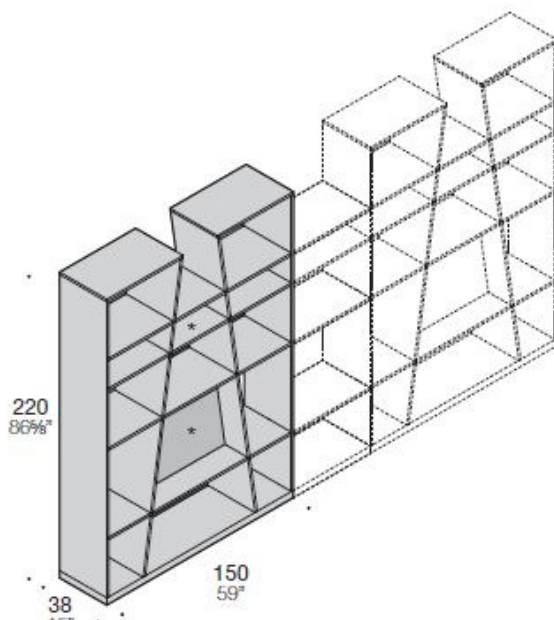

LIBRERIA MODULARE

La nuova serie di librerie Victory di Estel nasce per essere utilizzata all'interno degli Smart Office, in cui l'arredo classico dell'Ufficio viene integrato con elementi dalle reminescenze Living. Victory presenta diversi moduli (sempre con altezza 220 cm e profondità 38 cm) la cui caratteristica principale sono le spalle inclinate che ne contraddistinguono l'immagine. I moduli hanno le schiene solo parzialmente chiuse, permettendo quindi l'utilizzo non solo a parete, ma anche a centro stanza come elemento di separazione. Sono disponibili numerosi elementi di completamento, come mensole aggiuntive, moduli a cassetto o cestone, moduli porta TV. Victory è disponibile in Nobilitato o Laccato Sablè, con schienale e zoccolo le cui finiture sono abbinabili in Nobilitato, Laccato Sablè o Essenza.

MODULI FREE-STANDING

MODULI PER AFFIANCO

Elementi di congiunzione:
quattro ripiani + zoccolo

MODULI INTERMEDI CON MOBILE A CASSETTI

Due ripiani + cassettone L90 cm

Due ripiani + due cassettoni L120 cm

MODULI INTERMEDI CON MOBILE A CASSETTI ED ELEMENTI PORTA TV

Due ripiani + cassettone + porta TV
L90 cm

Due ripiani + due cassettoni + porta TV
L120 cm

Nota Bene: la profondità di tutti i mobili a cassetti è 50 cm