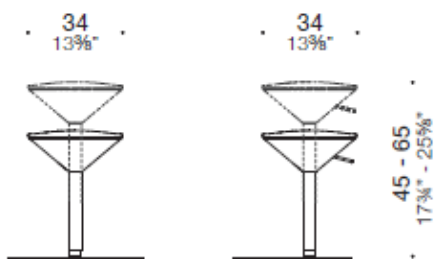

Cono

Design by Jorge Pensi

Cono è uno sgabello dalla forma minimale, in metallo verniciato bianco o nero, abbinato ad una seduta in gomma rivestita in tessuto.

DESCRIZIONE TECNICA

Struttura

La base è in metallo verniciato Bianco Neve o Nero opaco.

La seduta è in schiuma di poliuretano integrale colore bianco o nero, oppure rivestita in tessuto One.

Meccanismo

Meccanismo di regolazione della seduta tramite pompa a gas, contenuta nel fusto dello sgabello, regolabile tramite leva esterna.

DIMENSIONI

Cono, sgabello H45-65

Cono, sgabello H55-75

Cono sgabello H45-65 con base verniciata Bianco Neve.

Cono sgabelli H45-65 con base verniciata Bianco Neve.

HEADQUARTER

Estel Group srl
Via Santa Rosa 70
36016 Thiene (VI) – Italy
Tel. +39 0445 389611
Fax +39 0445 808801
www.estel.com