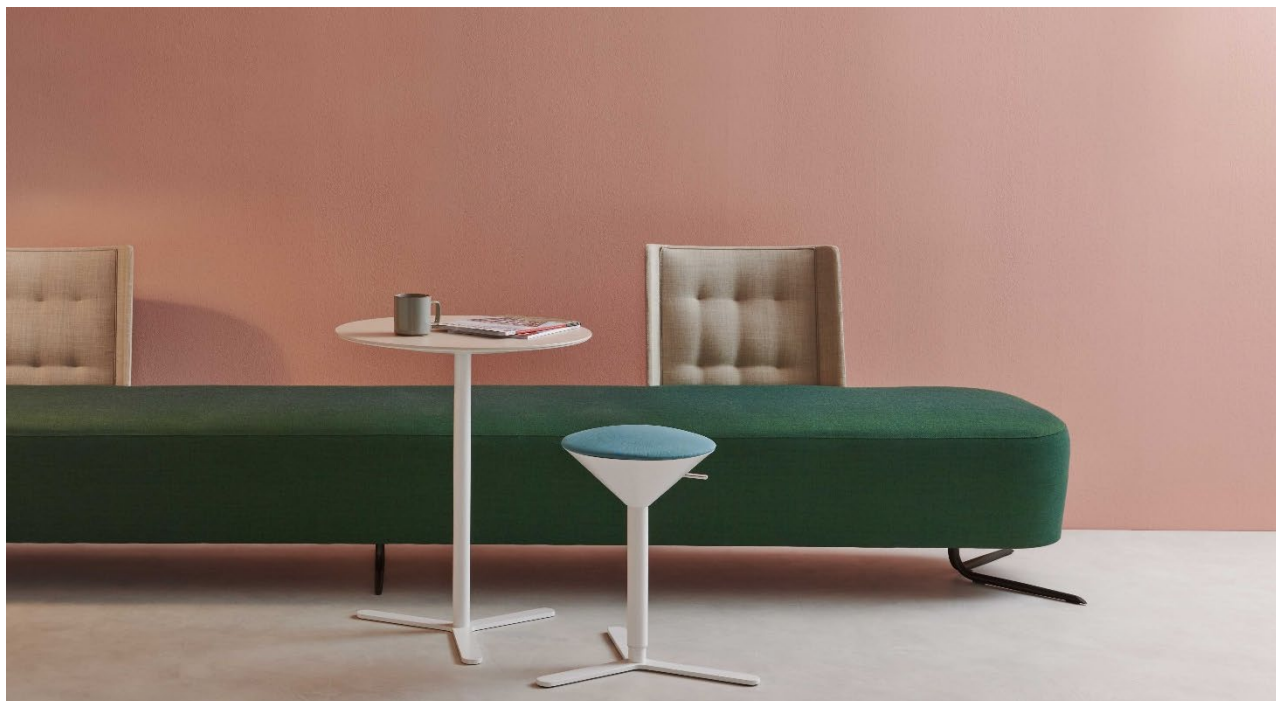

Cono

Design by Jorge Pensi

Cono è uno sgabello dalla forma minimale, in metallo verniciato bianco o nero, abbinato ad una seduta in gomma rivestita in tessuto.

DESCRIZIONE TECNICA

Struttura

La base è in metallo verniciato Bianco Neve o Nero opaco.

La seduta è in schiuma di poliuretano integrale colore bianco o nero, oppure rivestita in tessuto One.

Meccanismo

Meccanismo di regolazione della seduta tramite pompa a gas, contenuta nel fusto dello sgabello, regolabile tramite leva esterna.

DIMENSIONI

Cono, sgabello H45-65

Cono, sgabello H55-75

Cono sgabello H45-65 con base verniciata Bianco Neve.

Cono sgabelli H45-65 con base verniciata Bianco Neve.

HEADQUARTER

Estel Group srl
Via Santa Rosa 70
36016 Thiene (VI) – Italy
Tel. +39 0445 389611
Fax +39 0445 808801
www.estel.com