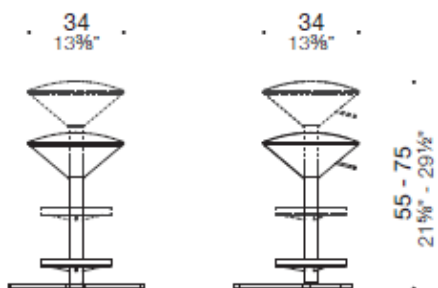

Cono

Design by Jorge Pensi

Cono è uno sgabello dalla forma minimale, in metallo verniciato bianco o nero, abbinato ad una seduta in gomma rivestita in tessuto.

DESCRIZIONE TECNICA

Struttura

La base è in metallo verniciato Bianco Neve o Nero opaco.

La seduta è in schiuma di poliuretano integrale colore bianco o nero, oppure rivestita in tessuto One.

Meccanismo

Meccanismo di regolazione della seduta tramite pompa a gas, contenuta nel fusto dello sgabello, regolabile tramite leva esterna.

DIMENSIONI

Cono, sgabello H45-65

Cono, sgabello H55-75

Cono sgabello H45-65 con base verniciata Bianco Neve.

Cono sgabelli H45-65 con base verniciata Bianco Neve.

HEADQUARTER

Estel Group srl
Via Santa Rosa 70
36016 Thiene (VI) – Italy
Tel. +39 0445 389611
Fax +39 0445 808801
www.estel.com